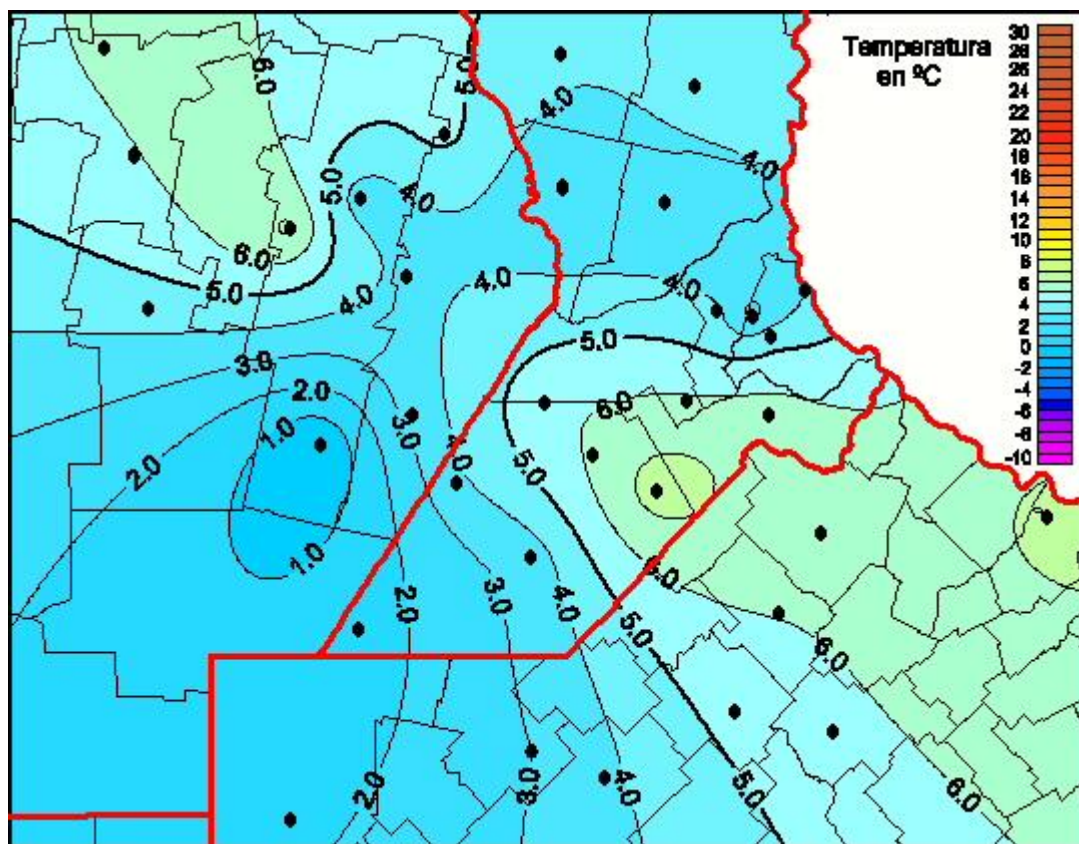

Temperaturas Mínimas

Mapa de temperaturas mínimas de las las últimas 24 horas.
(Desde las 8:00AM hasta las 8:00AM). Se actualiza a las 10:00hs.