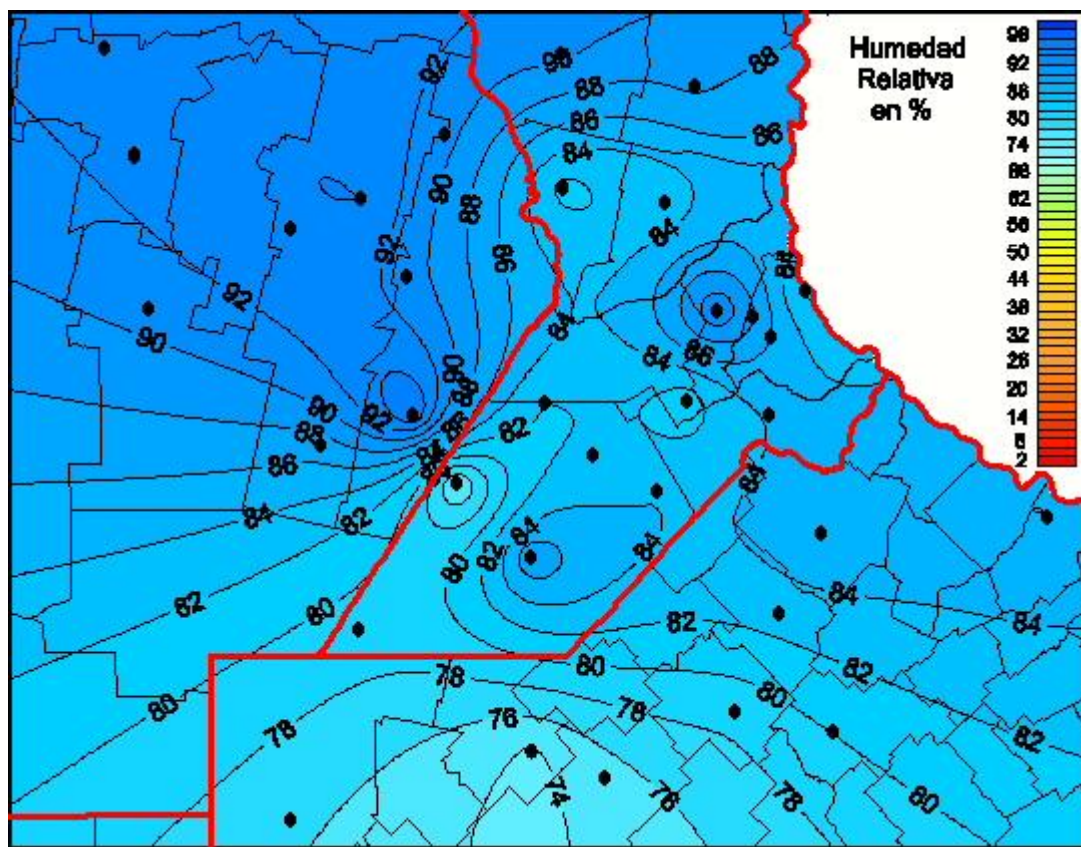

Humedad Relativa

Mapa de humedad relativa de las las últimas 24 horas.
(Desde las 8:00AM hasta las 8:00AM). Se actualiza a las 10:00hs.