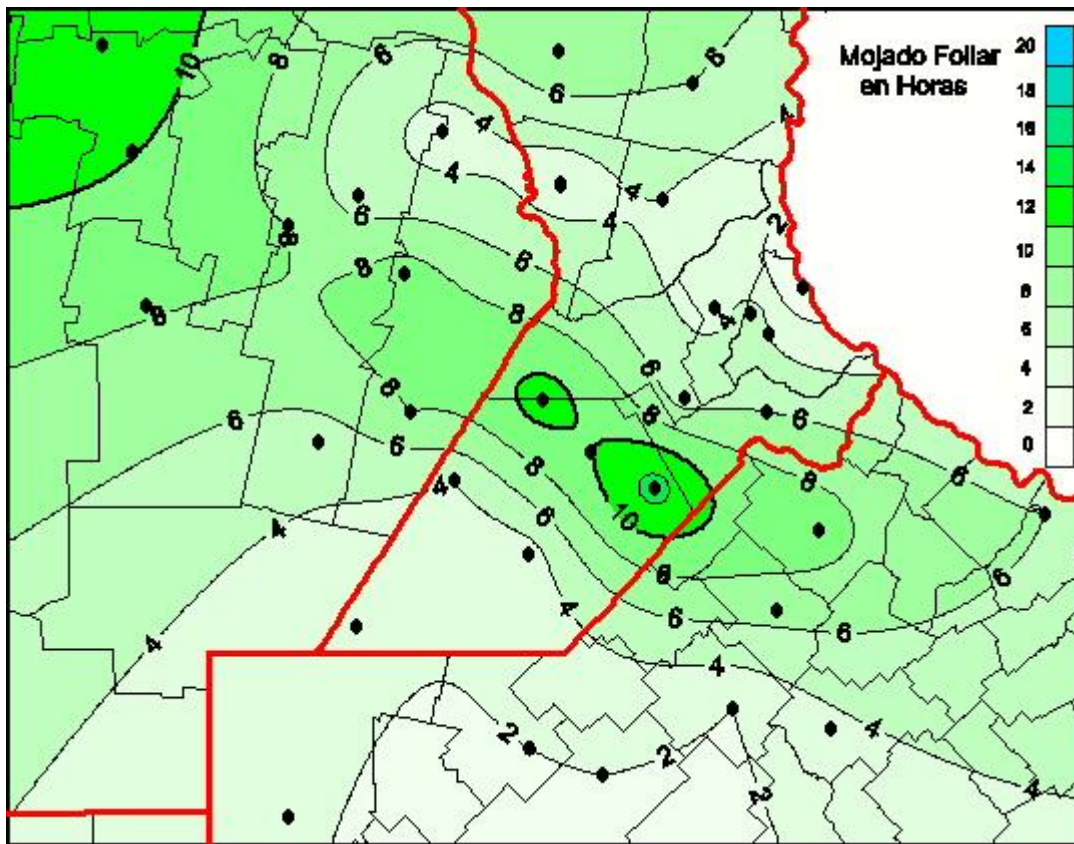

Humedad de Hoja

Mapa de humedad de hoja de las las últimas 24 horas.
(Desde las 8:00AM hasta las 8:00AM). Se actualiza a las 10:00hs.