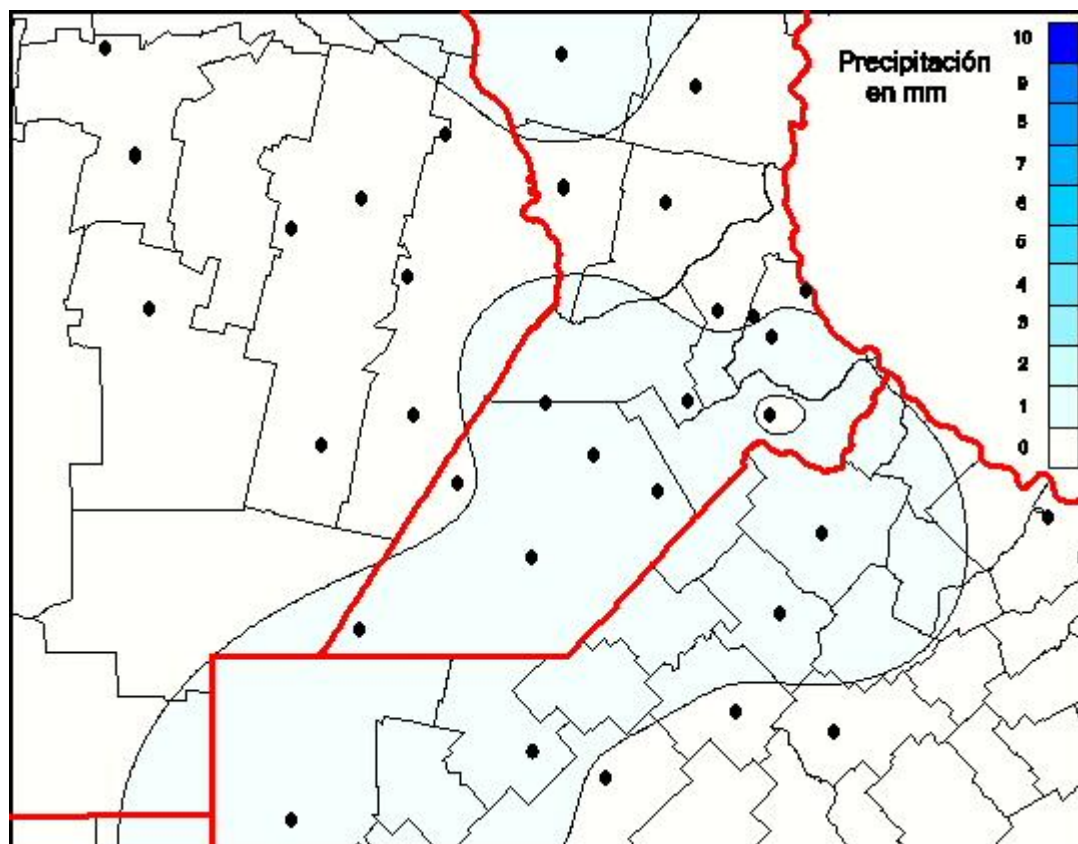

Lluvias

Mapa de precipitación acumulada en las últimas 24 horas.
(Desde las 8:00AM hasta las 8:00AM). Se actualiza a las 10:00hs.