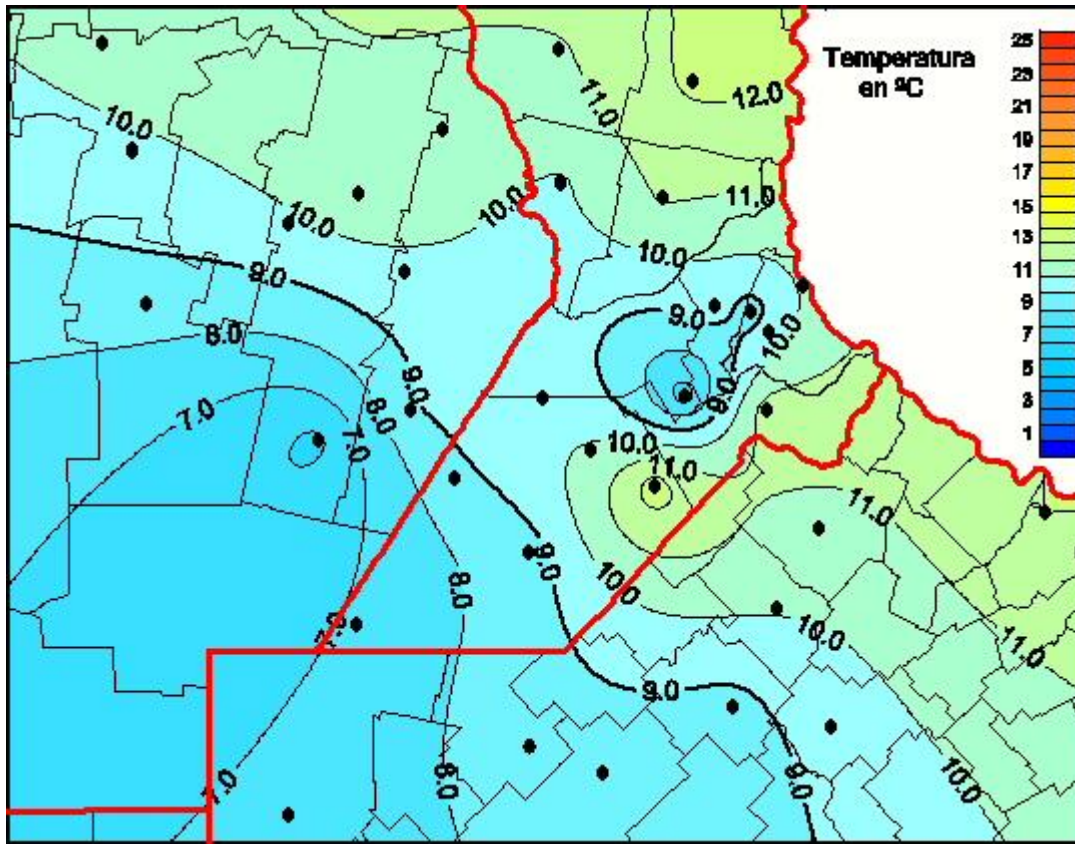

## Temperaturas Medias

Mapa de temperaturas medias de las últimas 24 horas.  
(Desde las 8:00AM hasta las 8:00AM). Se actualiza a las 10:00hs.