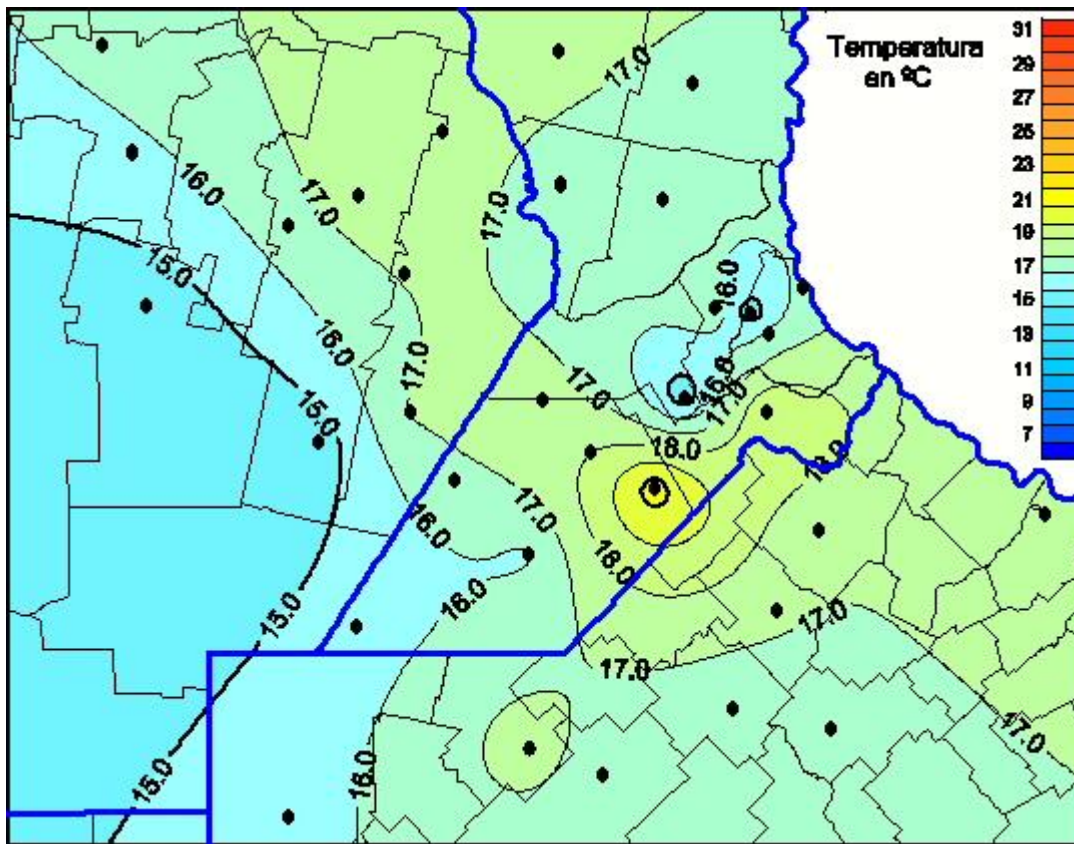

Temperaturas Máximas

Mapa de temperaturas máximas de las últimas 24 horas.
(Desde las 8:00AM hasta las 8:00AM). Se actualiza a las 10:00hs.