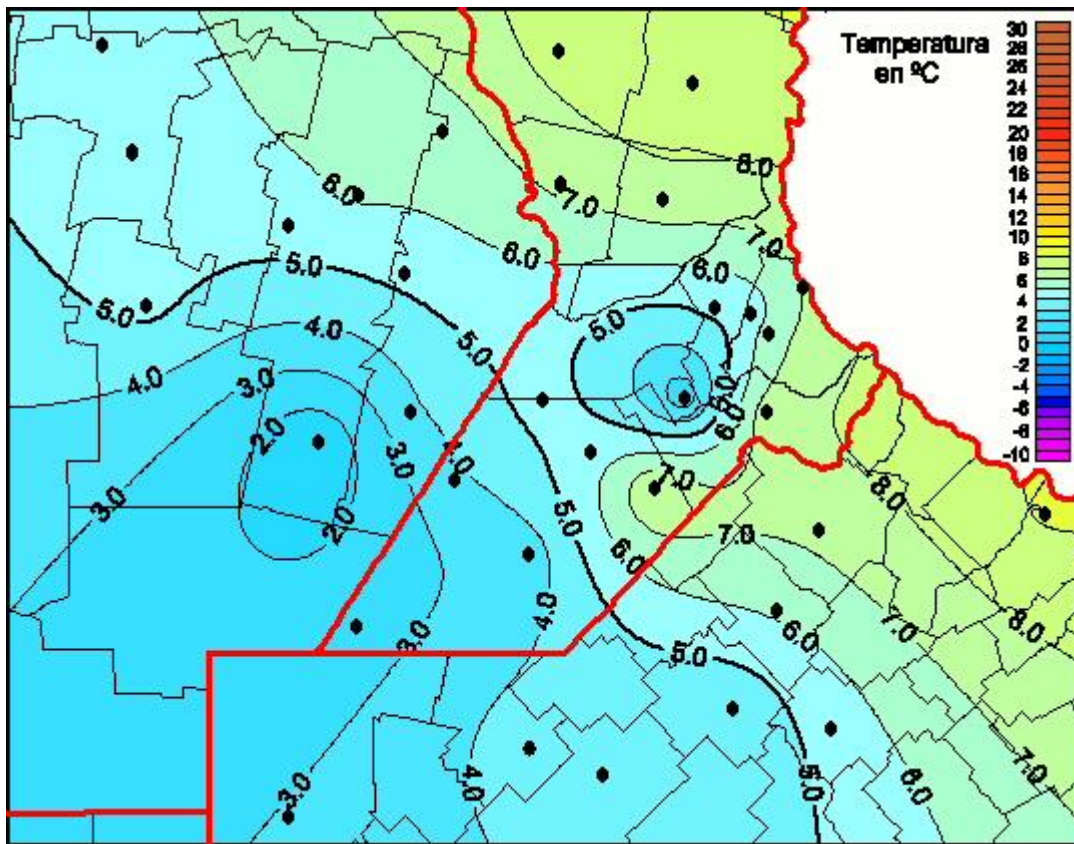

Temperaturas Mínimas

Mapa de temperaturas mínimas de las las últimas 24 horas.
(Desde las 8:00AM hasta las 8:00AM). Se actualiza a las 10:00hs.