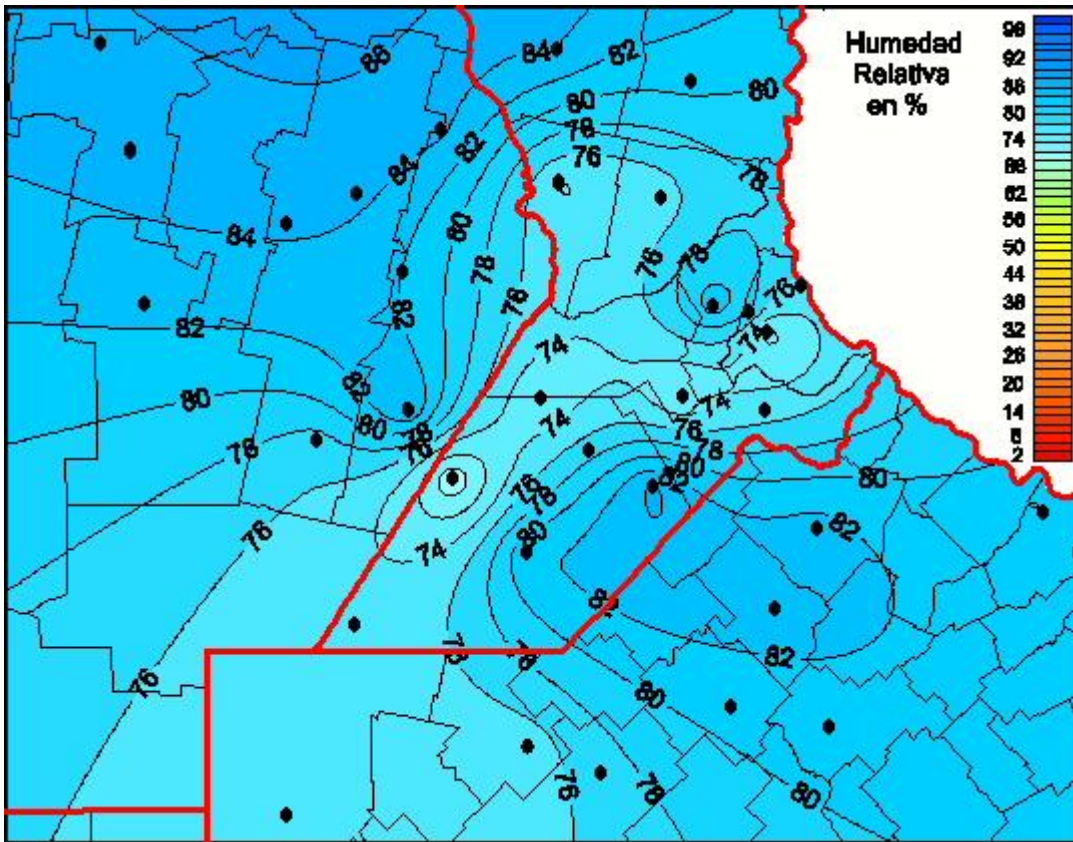

## Humedad Relativa

Mapa de humedad relativa de las últimas 24 horas.  
(Desde las 8:00AM hasta las 8:00AM). Se actualiza a las 10:00hs.