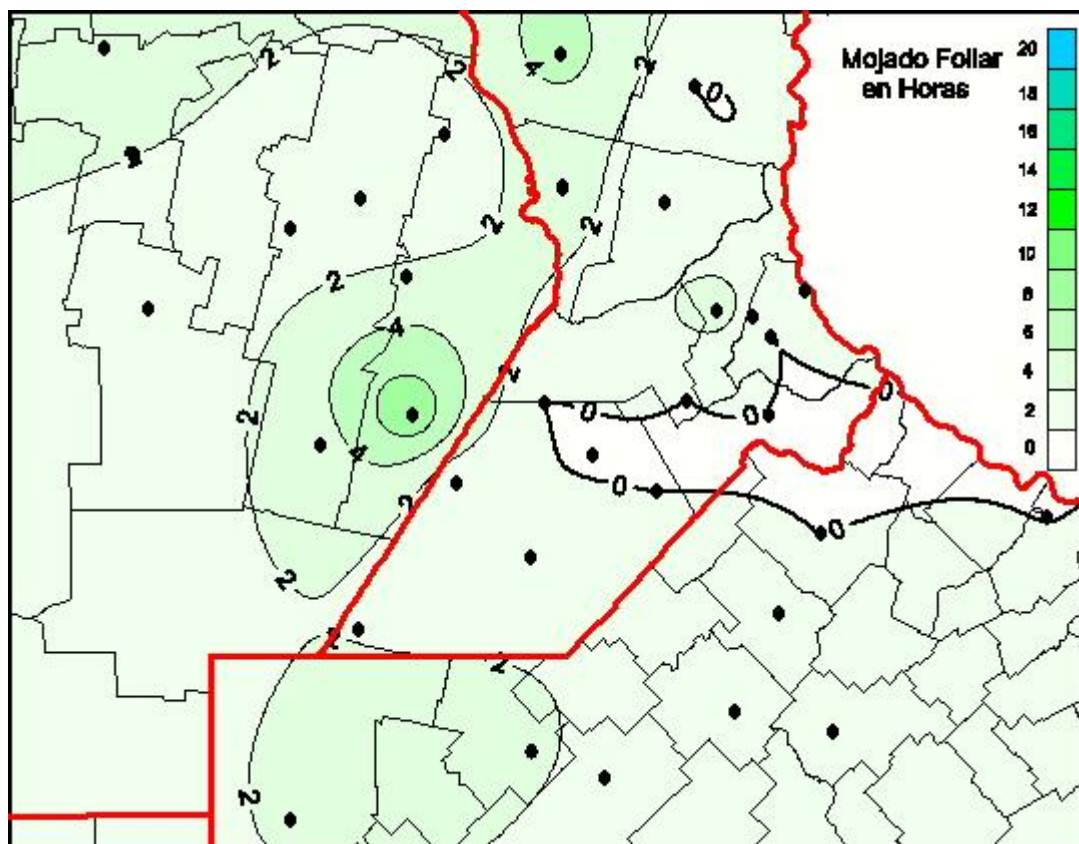

## Humedad de Hoja

Mapa de humedad de hoja de las últimas 24 horas.  
(Desde las 8:00AM hasta las 8:00AM). Se actualiza a las 10:00hs.