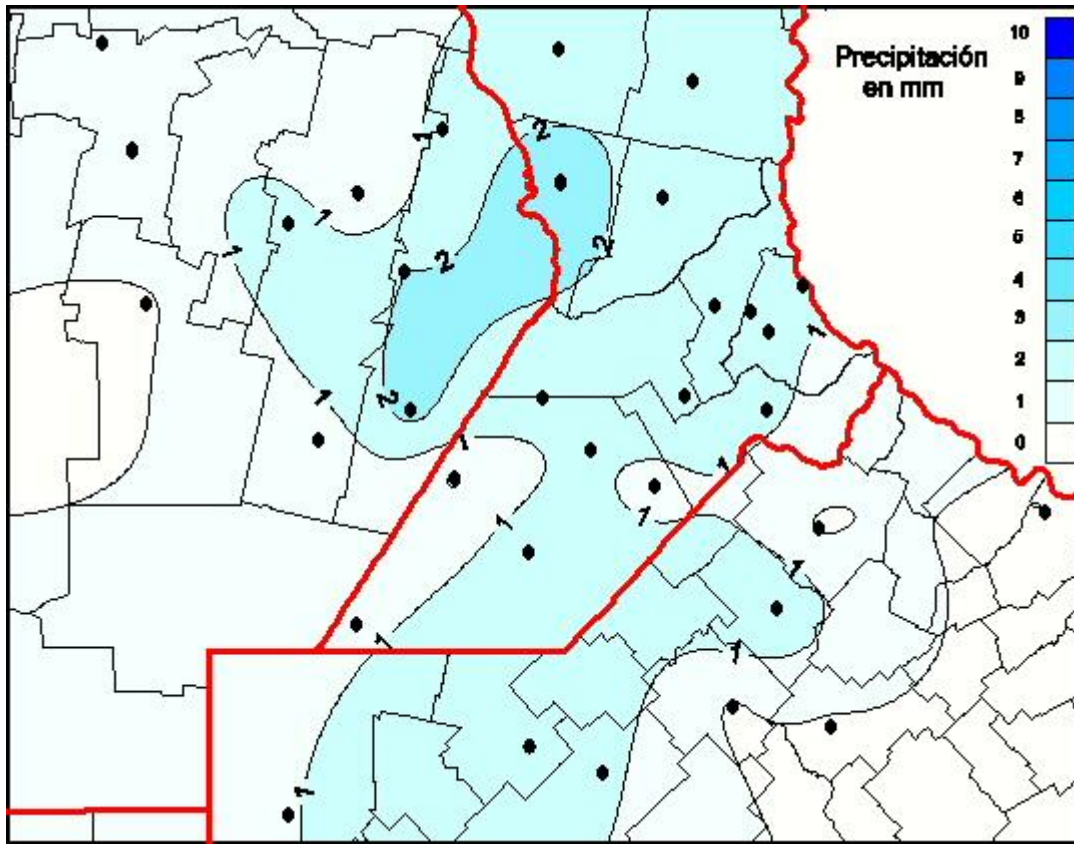

Lluvias

Mapa de precipitación acumulada en las últimas 24 horas.
(Desde las 8:00AM hasta las 8:00AM). Se actualiza a las 10:00hs.