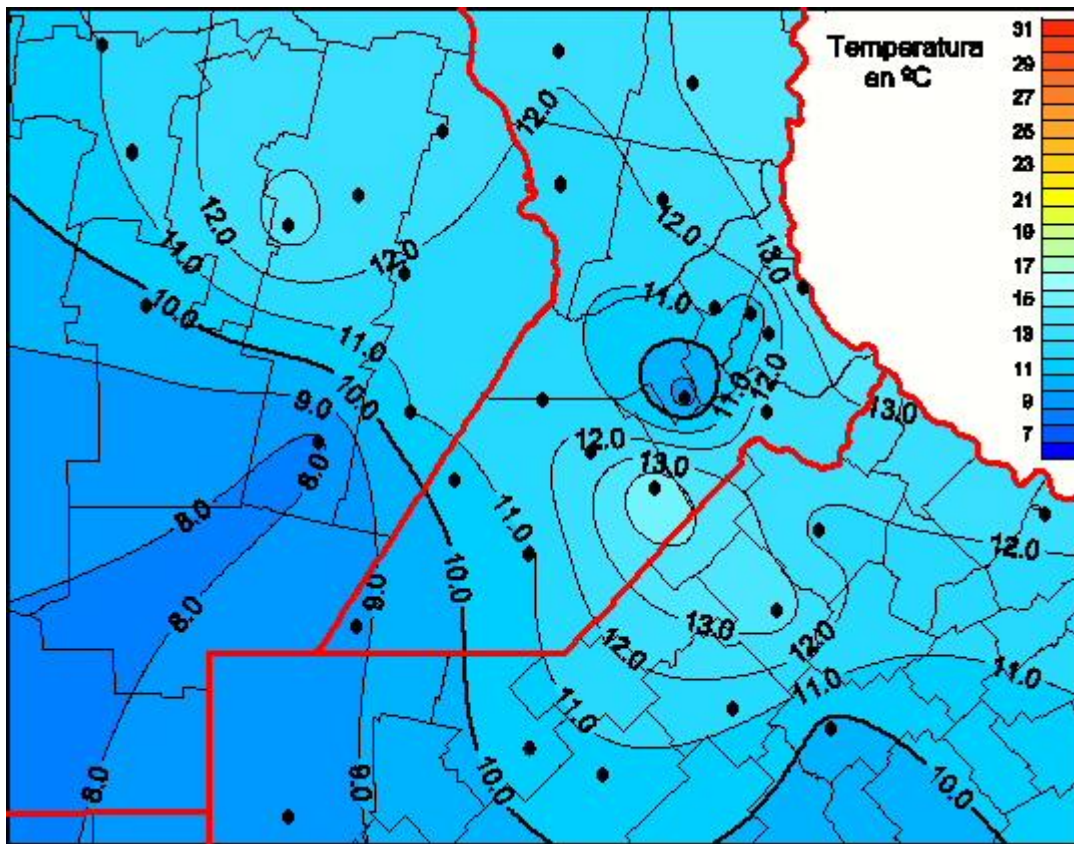

# Temperaturas Medias

Mapa de temperaturas medias de las las últimas 24 horas.  
(Desde las 8:00AM hasta las 8:00AM). Se actualiza a las 10:00hs.