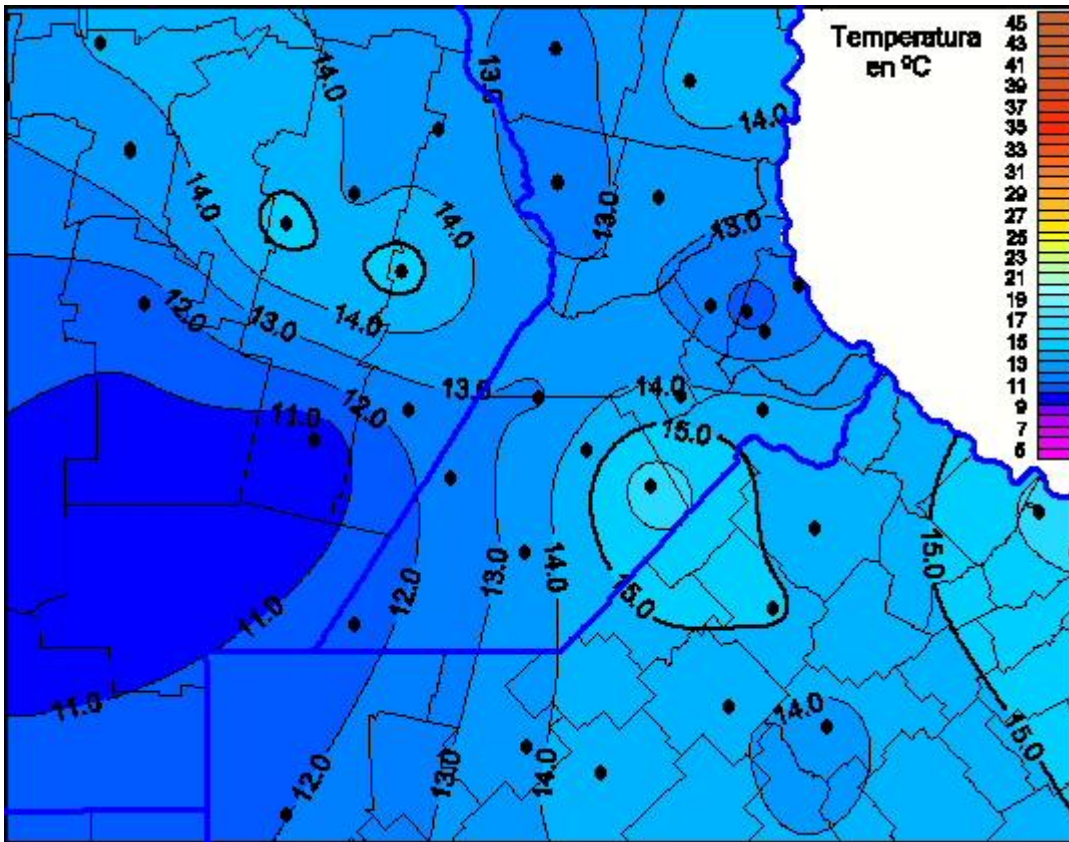

Temperaturas Máximas

Mapa de temperaturas máximas de las últimas 24 horas.
(Desde las 8:00AM hasta las 8:00AM). Se actualiza a las 10:00hs.