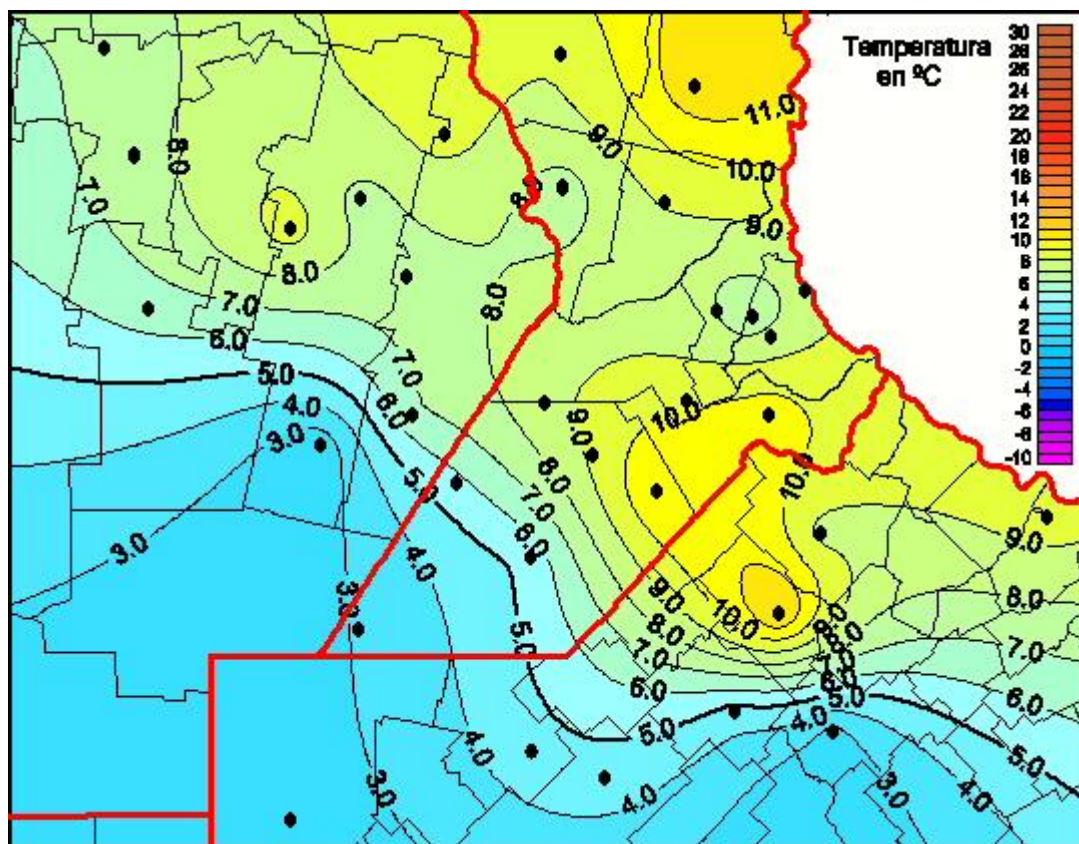

Temperaturas Mínimas

Mapa de temperaturas mínimas de las las últimas 24 horas.
(Desde las 8:00AM hasta las 8:00AM). Se actualiza a las 10:00hs.