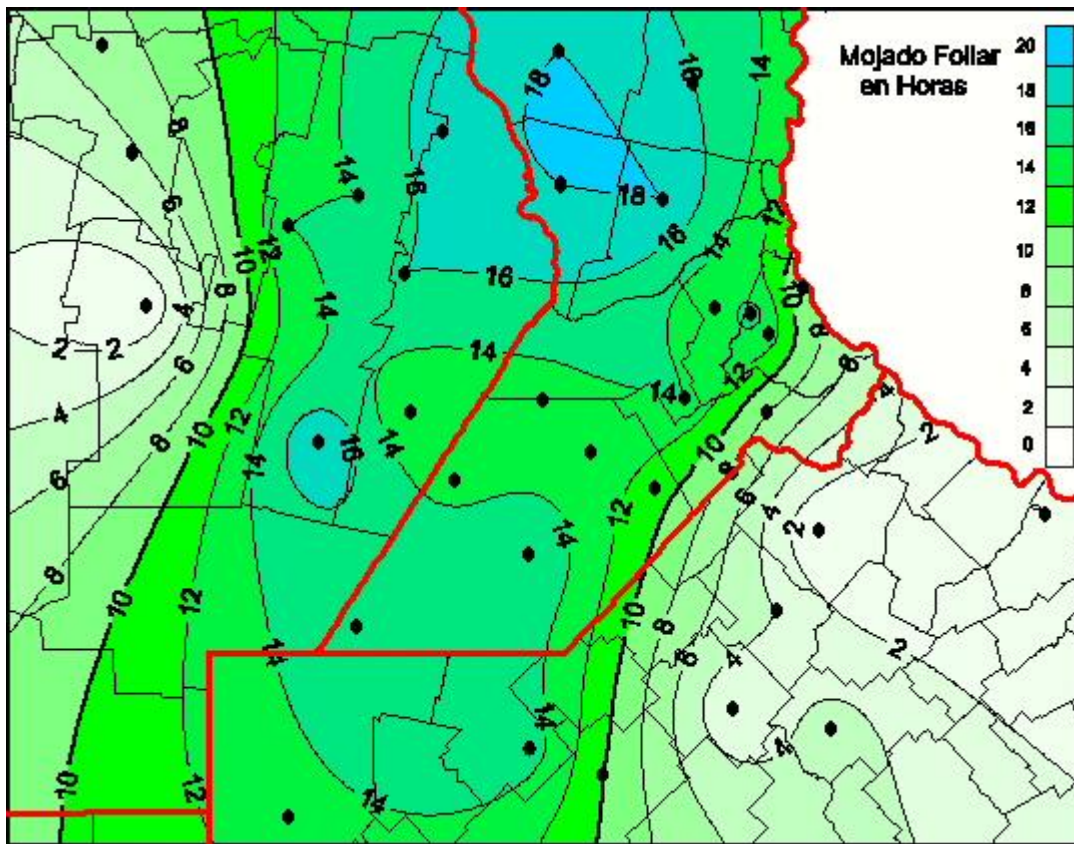

Humedad de Hoja

Mapa de humedad de hoja de las últimas 24 horas.
(Desde las 8:00AM hasta las 8:00AM). Se actualiza a las 10:00hs.