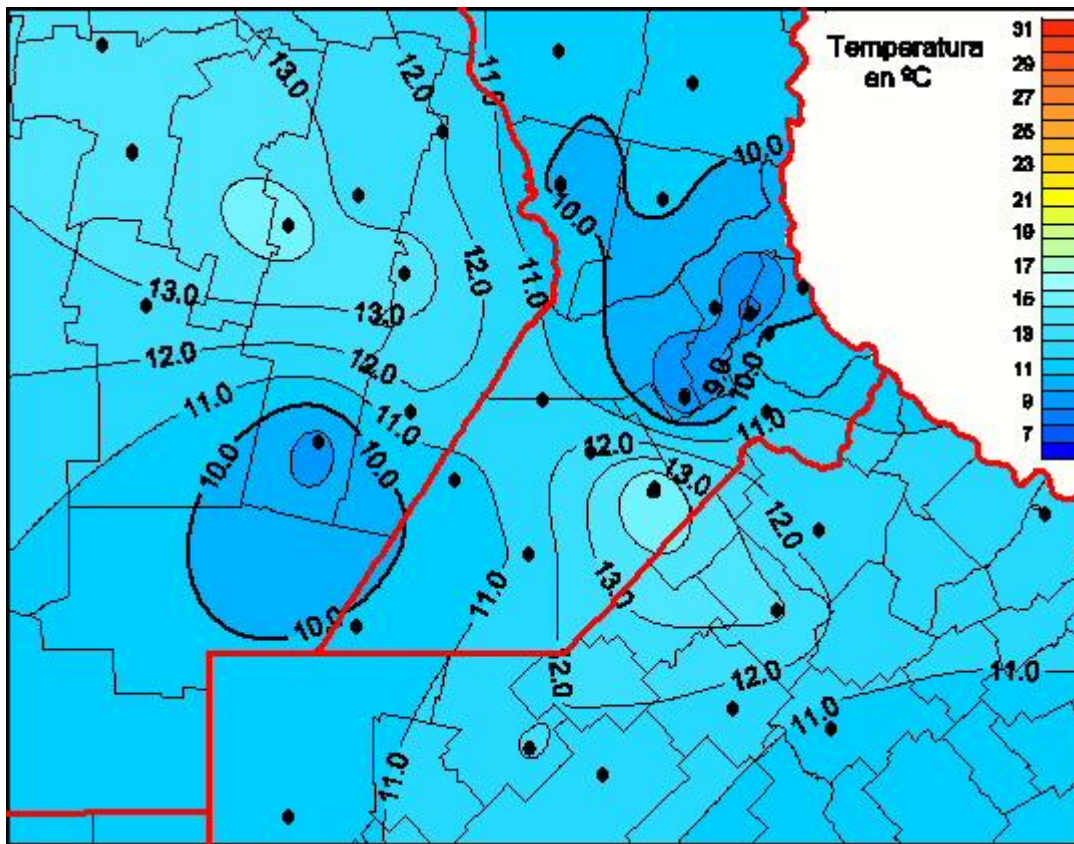

Temperaturas Medias

Mapa de temperaturas medias de las las últimas 24 horas.
(Desde las 8:00AM hasta las 8:00AM). Se actualiza a las 10:00hs.