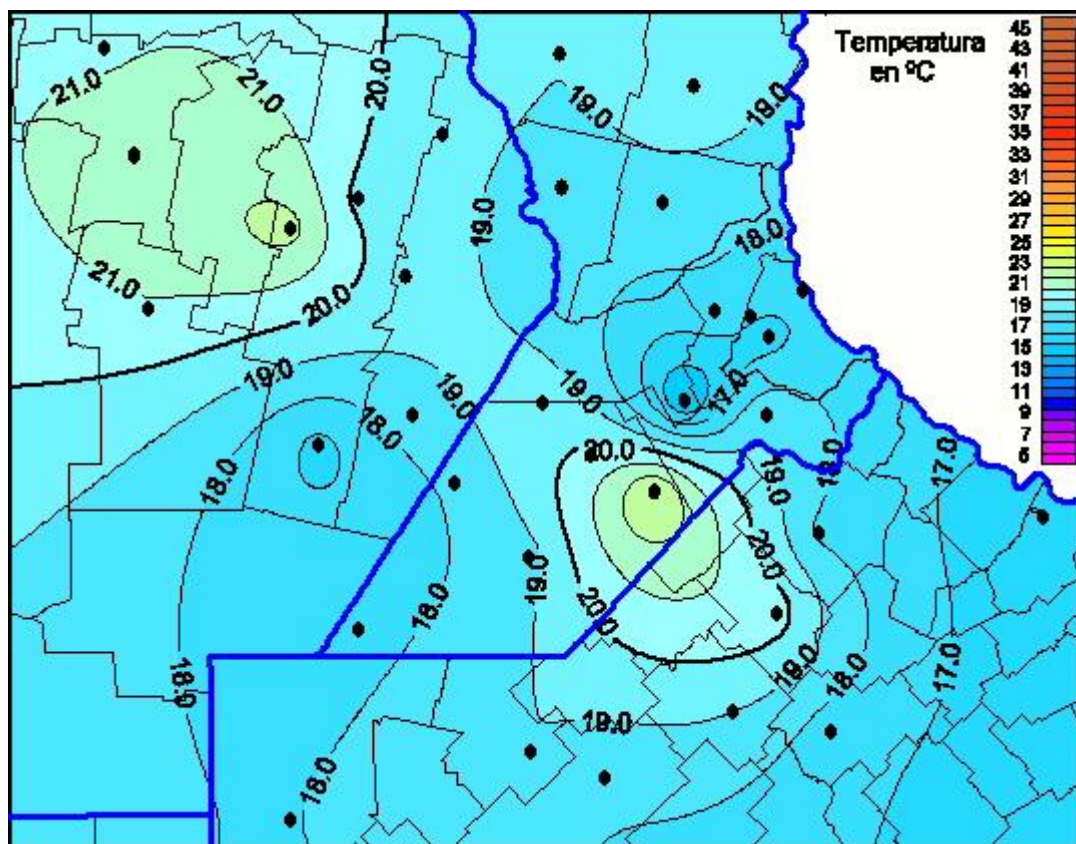

Temperaturas Máximas

Mapa de temperaturas máximas de las últimas 24 horas.
(Desde las 8:00AM hasta las 8:00AM). Se actualiza a las 10:00hs.