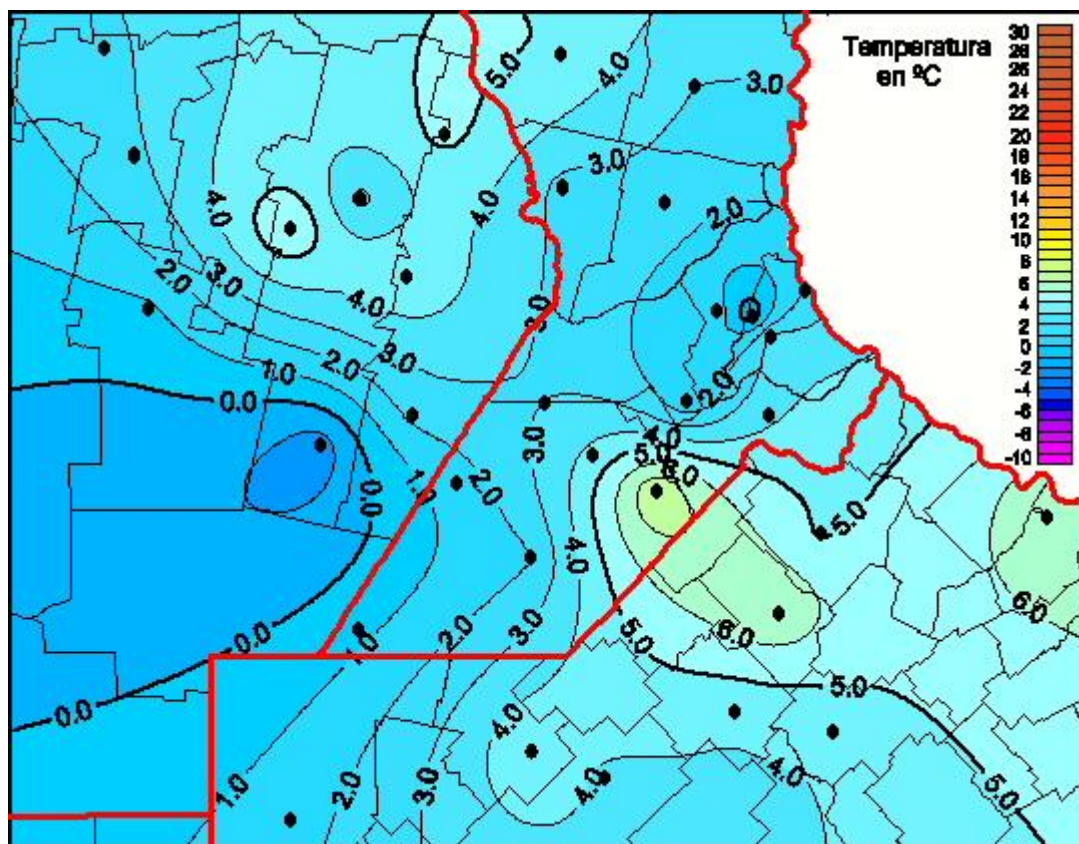

Temperaturas Mínimas

Mapa de temperaturas mínimas de las las últimas 24 horas.
(Desde las 8:00AM hasta las 8:00AM). Se actualiza a las 10:00hs.