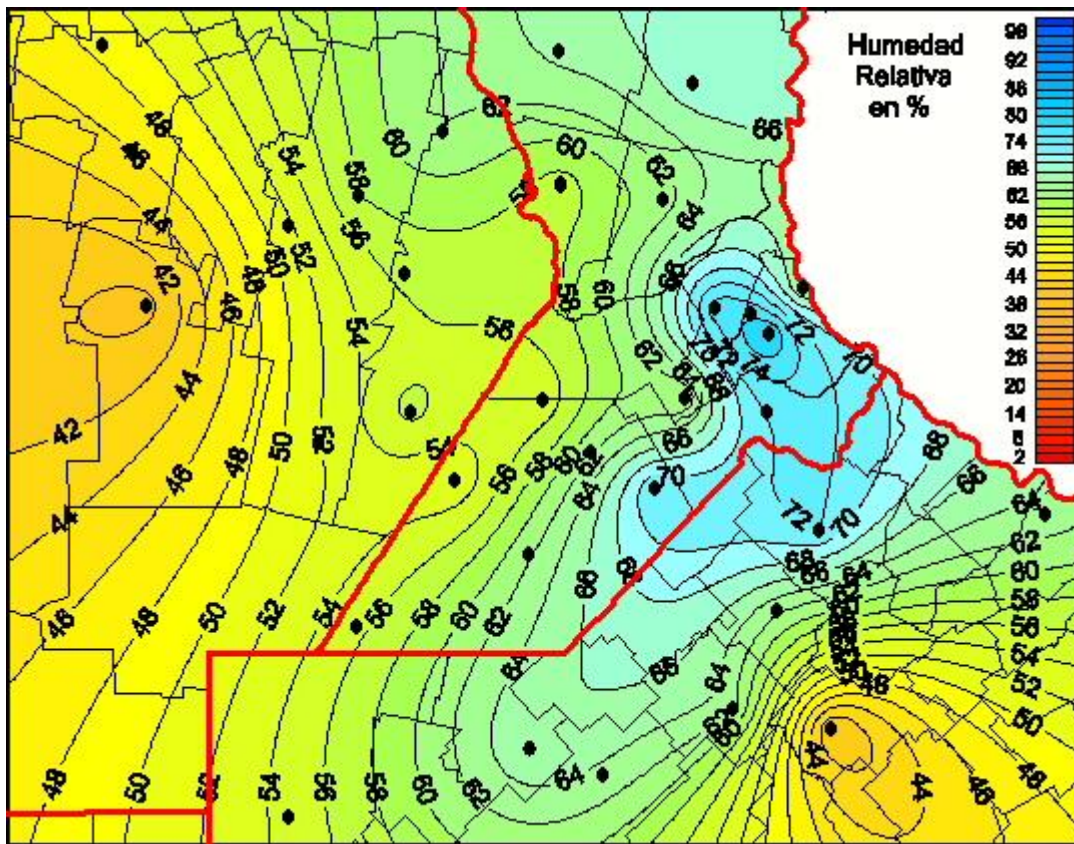

Humedad Relativa

Mapa de humedad relativa de las últimas 24 horas.
(Desde las 8:00AM hasta las 8:00AM). Se actualiza a las 10:00hs.