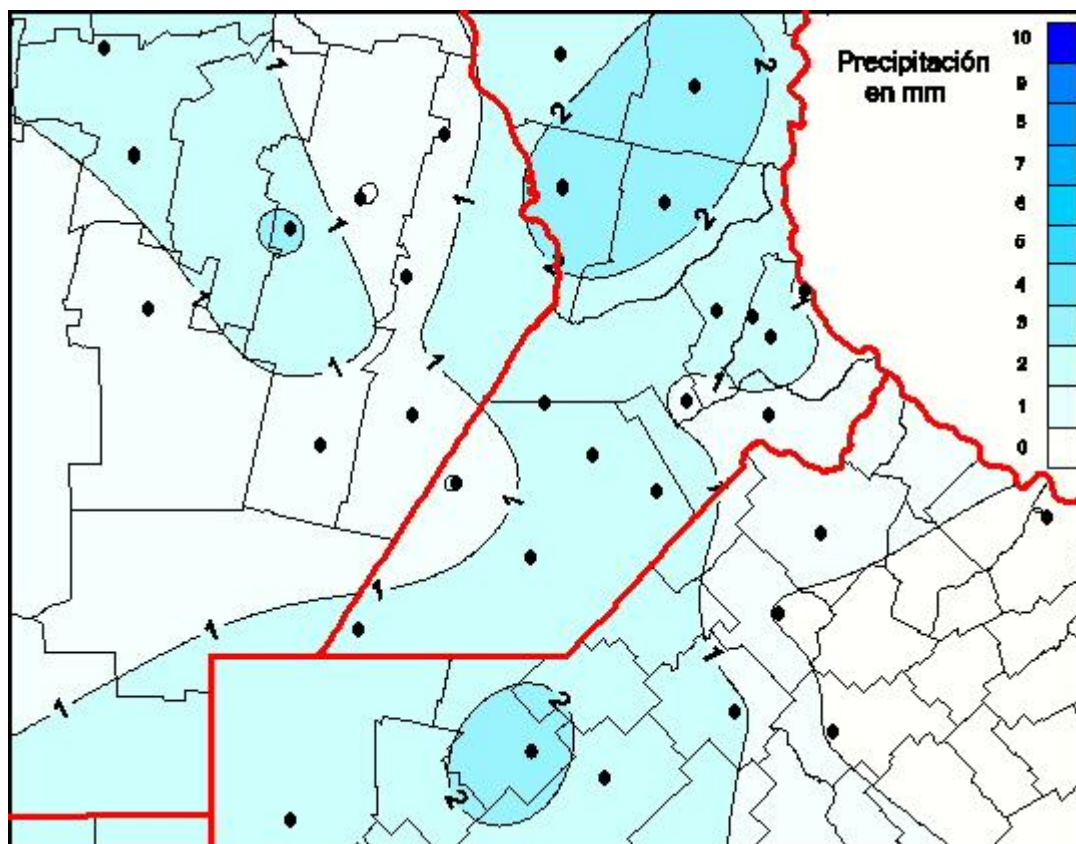

Lluvias

Mapa de precipitación acumulada en las últimas 96 horas.
(Desde las 8:00AM hasta las 8:00AM). Se actualiza a las 10:00hs.