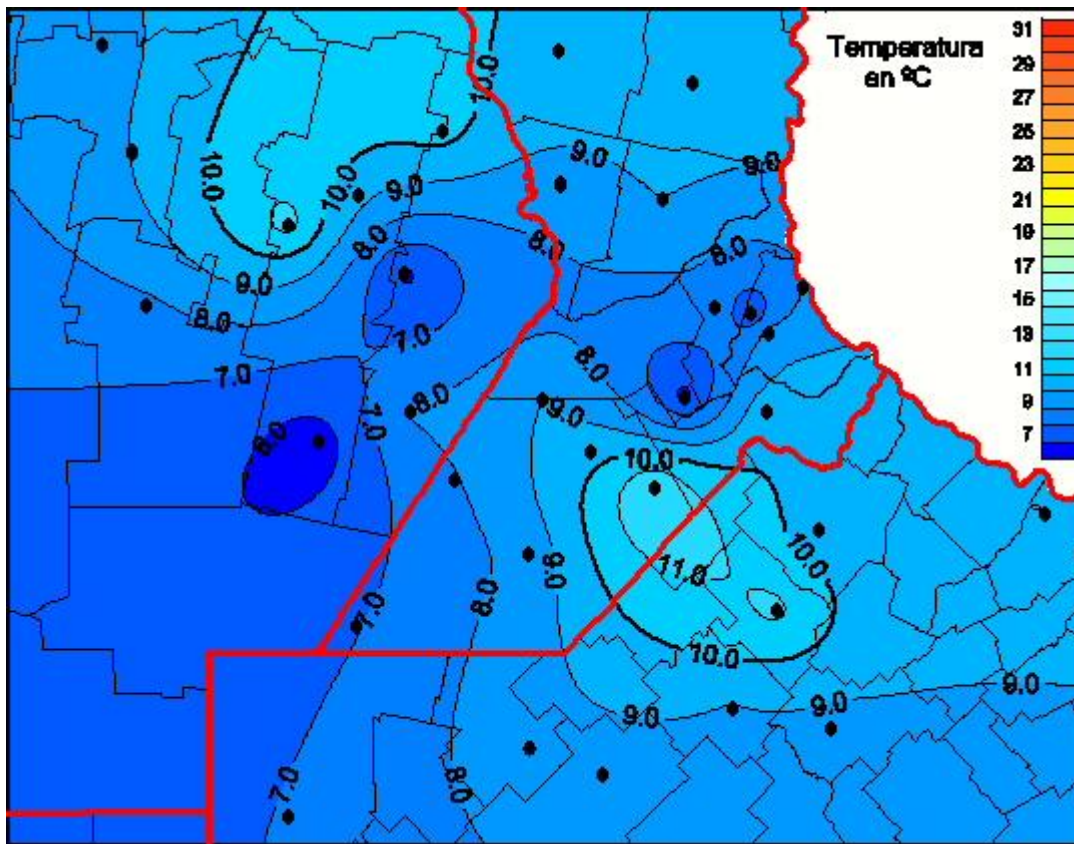

Temperaturas Medias

Mapa de temperaturas medias de las últimas 96 horas.
(Desde las 8:00AM hasta las 8:00AM). Se actualiza a las 10:00hs.