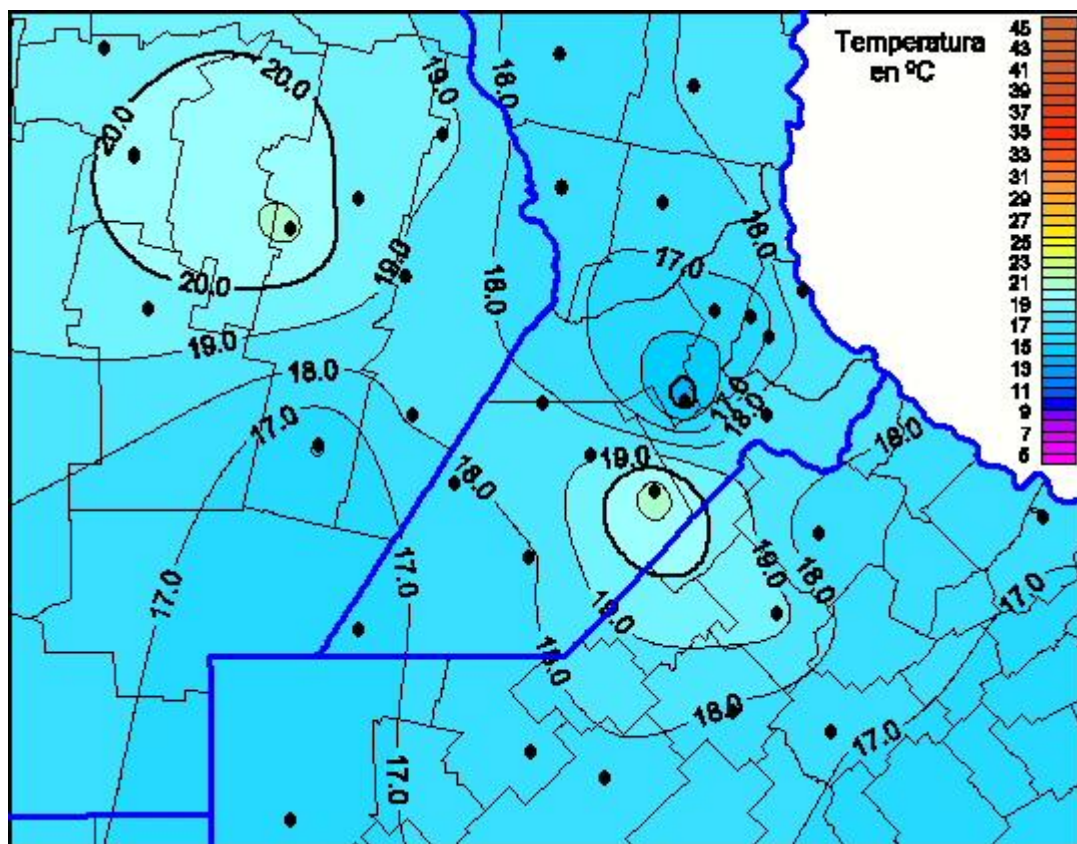

## Temperaturas Máximas

Mapa de temperaturas máximas de las las últimas 96 horas.  
(Desde las 8:00AM hasta las 8:00AM). Se actualiza a las 10:00hs.