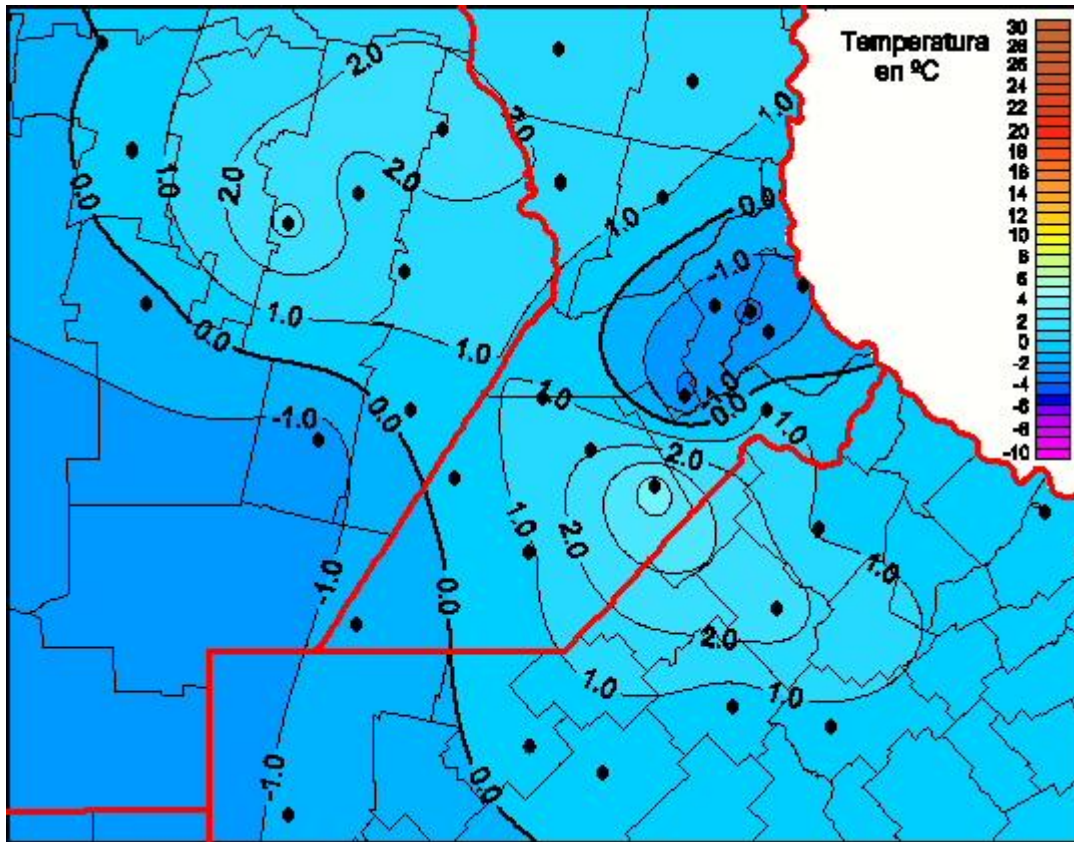

Temperaturas Mínimas

Mapa de temperaturas mínimas de las las últimas 96 horas.
(Desde las 8:00AM hasta las 8:00AM). Se actualiza a las 10:00hs.