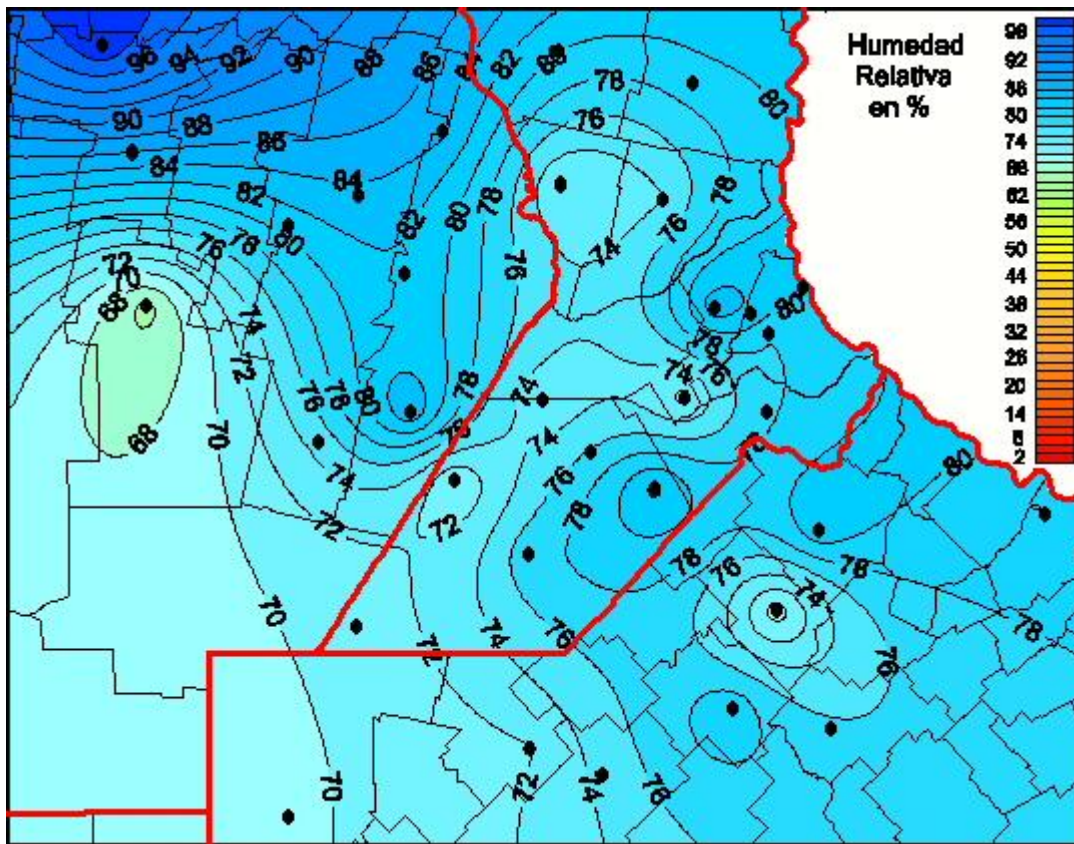

Humedad Relativa

Mapa de humedad relativa de las últimas 96 horas.
(Desde las 8:00AM hasta las 8:00AM). Se actualiza a las 10:00hs.