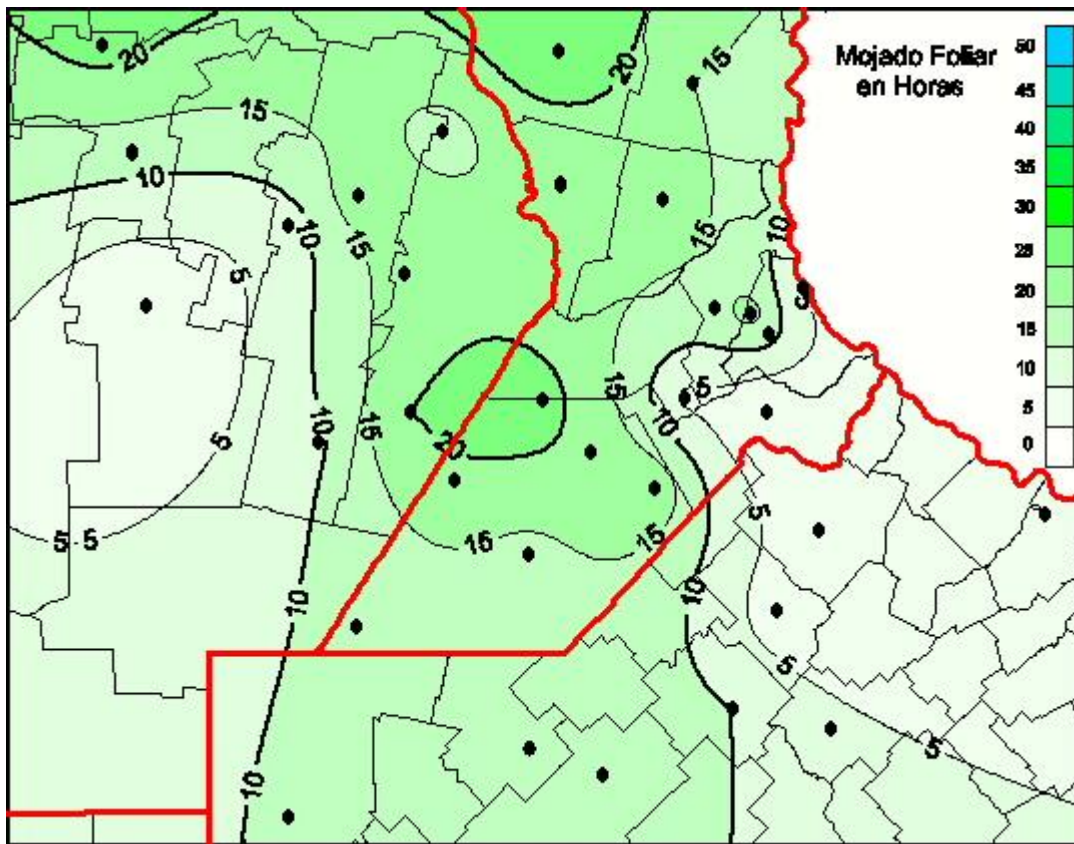

# Humedad de Hoja

Mapa de humedad de hoja de las las últimas 96 horas.  
(Desde las 8:00AM hasta las 8:00AM). Se actualiza a las 10:00hs.