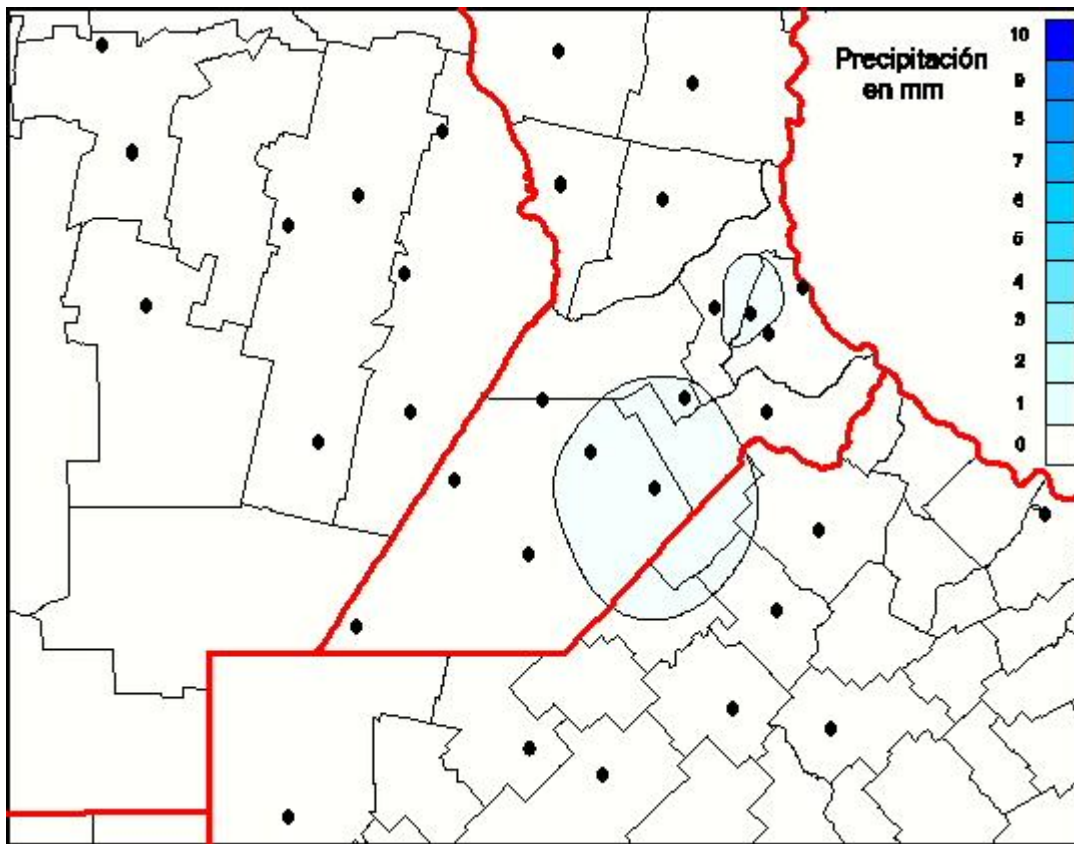

Lluvias

Mapa de precipitación acumulada en las últimas 24 horas.
(Desde las 8:00AM hasta las 8:00AM). Se actualiza a las 10:00hs.