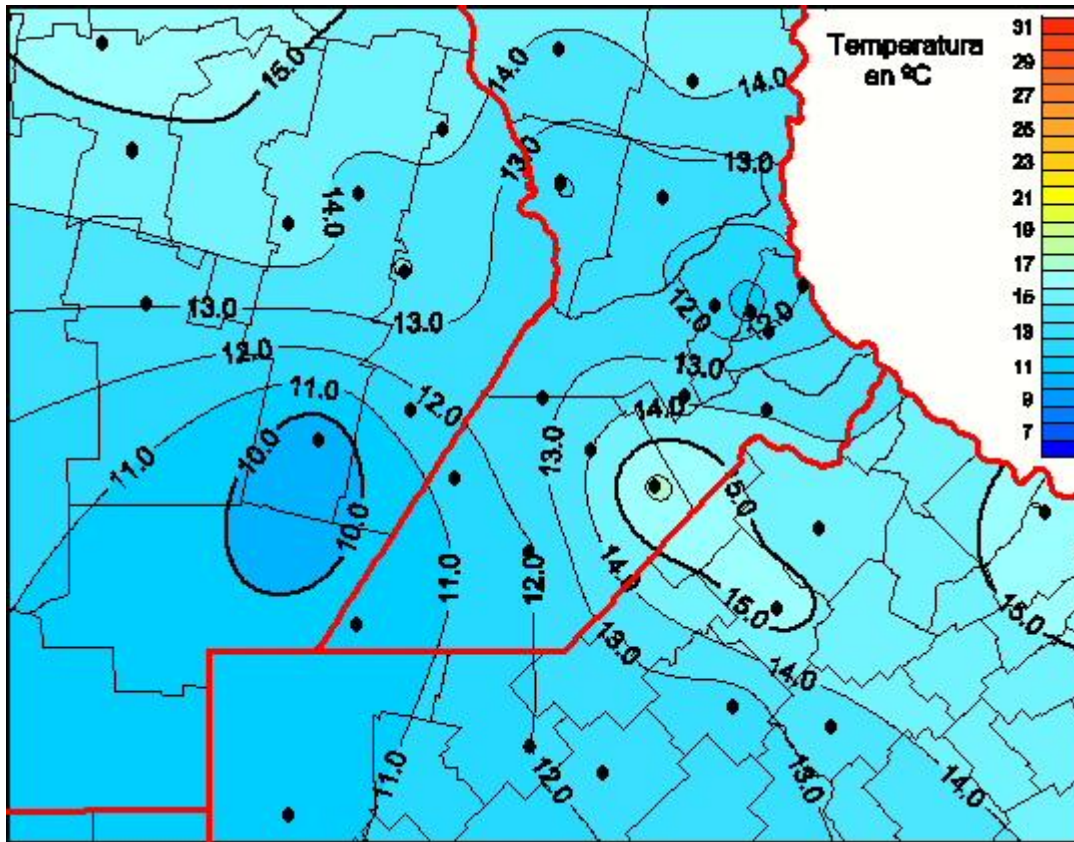

## Temperaturas Medias

Mapa de temperaturas medias de las las últimas 24 horas.  
(Desde las 8:00AM hasta las 8:00AM). Se actualiza a las 10:00hs.