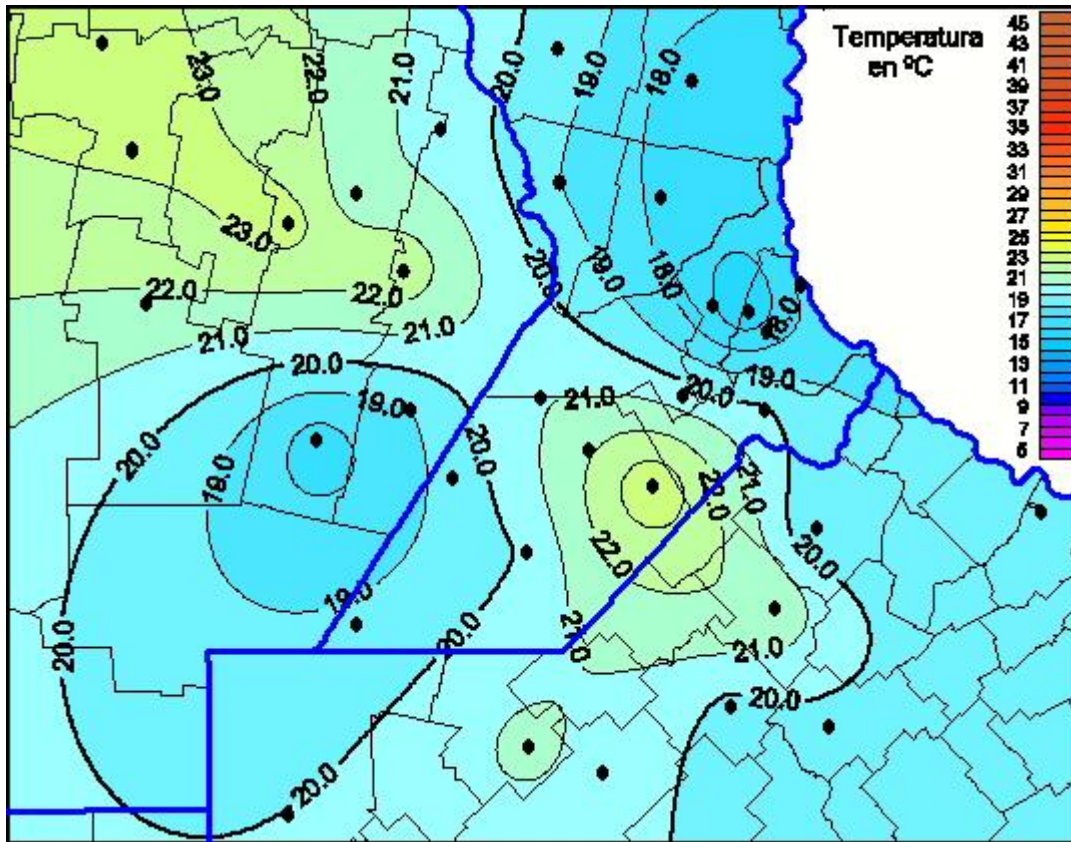

Temperaturas Máximas

Mapa de temperaturas máximas de las las últimas 24 horas.
(Desde las 8:00AM hasta las 8:00AM). Se actualiza a las 10:00hs.