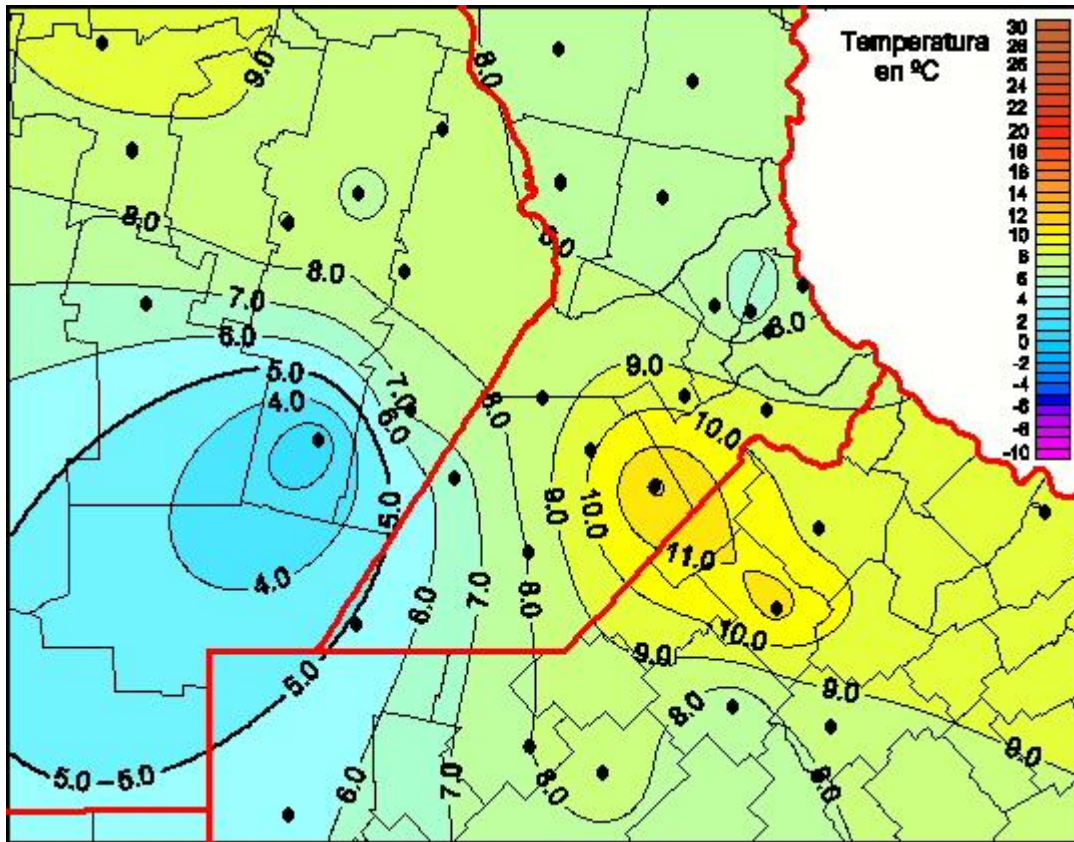

Temperaturas Mínimas

Mapa de temperaturas mínimas de las las últimas 24 horas.
(Desde las 8:00AM hasta las 8:00AM). Se actualiza a las 10:00hs.