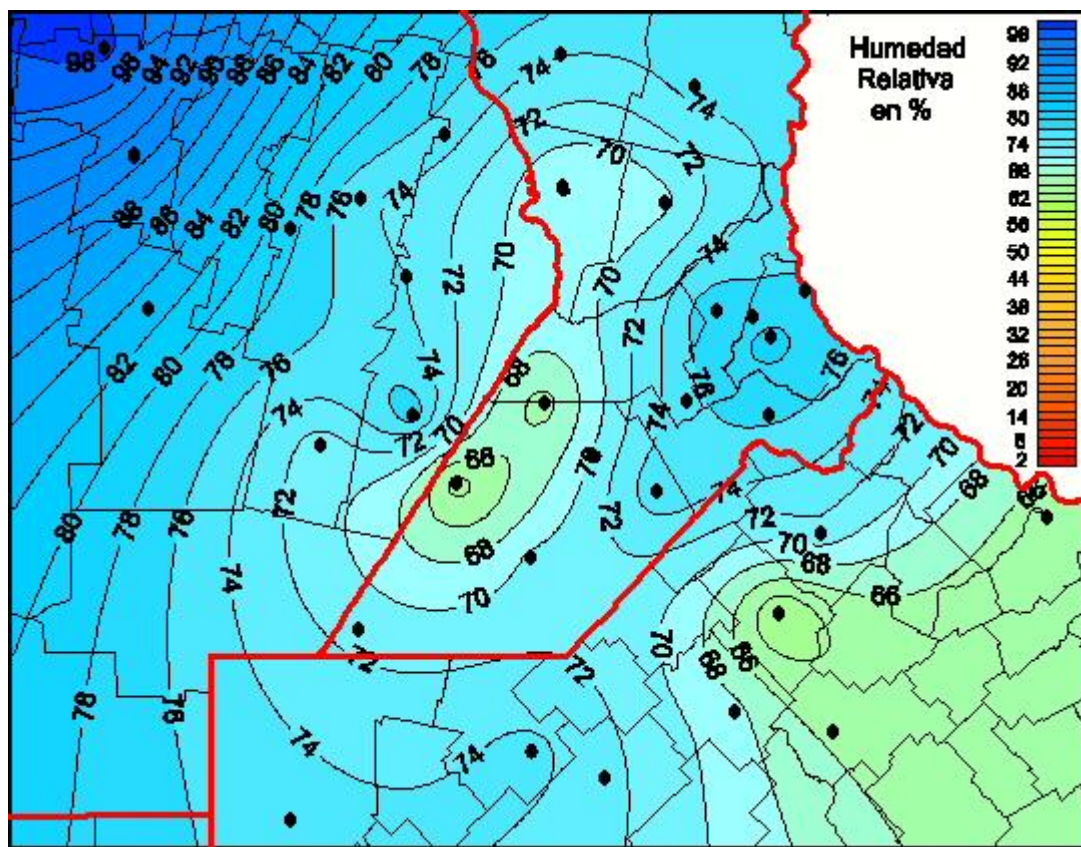

## Humedad Relativa

Mapa de humedad relativa de las últimas 24 horas.  
(Desde las 8:00AM hasta las 8:00AM). Se actualiza a las 10:00hs.