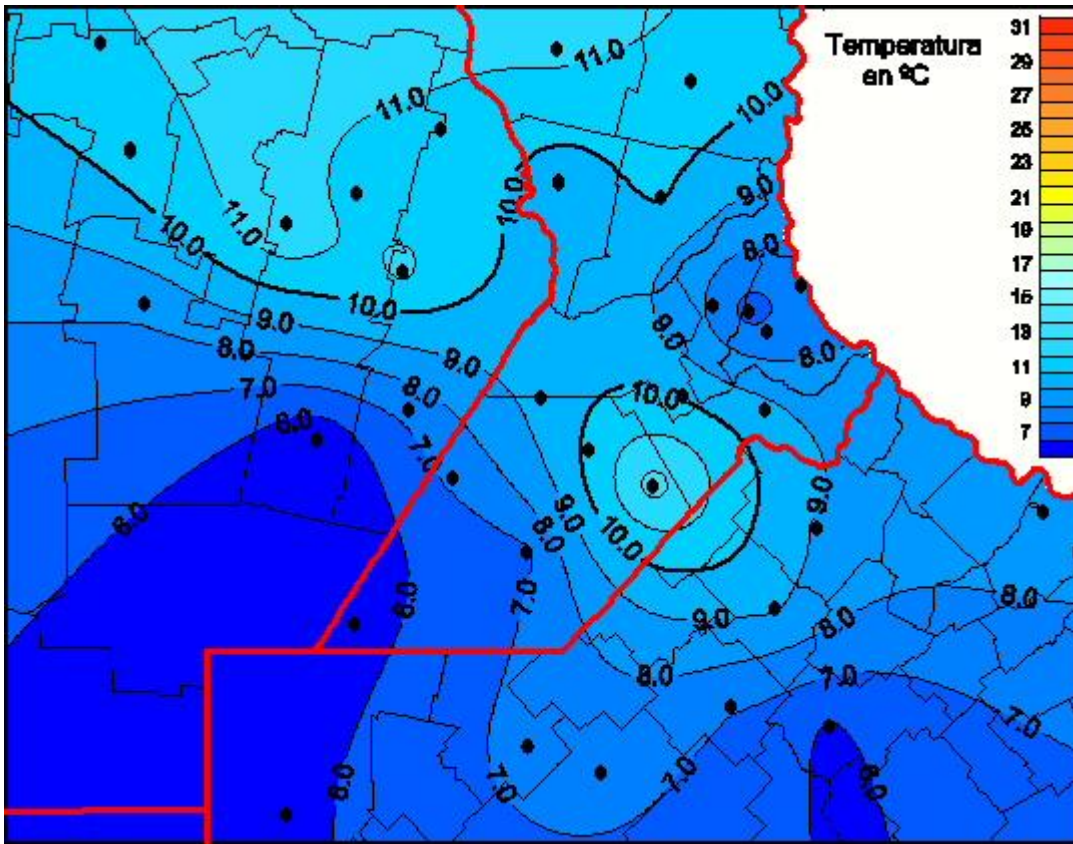

# Temperaturas Medias

Mapa de temperaturas medias de las las últimas 24 horas.  
(Desde las 8:00AM hasta las 8:00AM). Se actualiza a las 10:00hs.