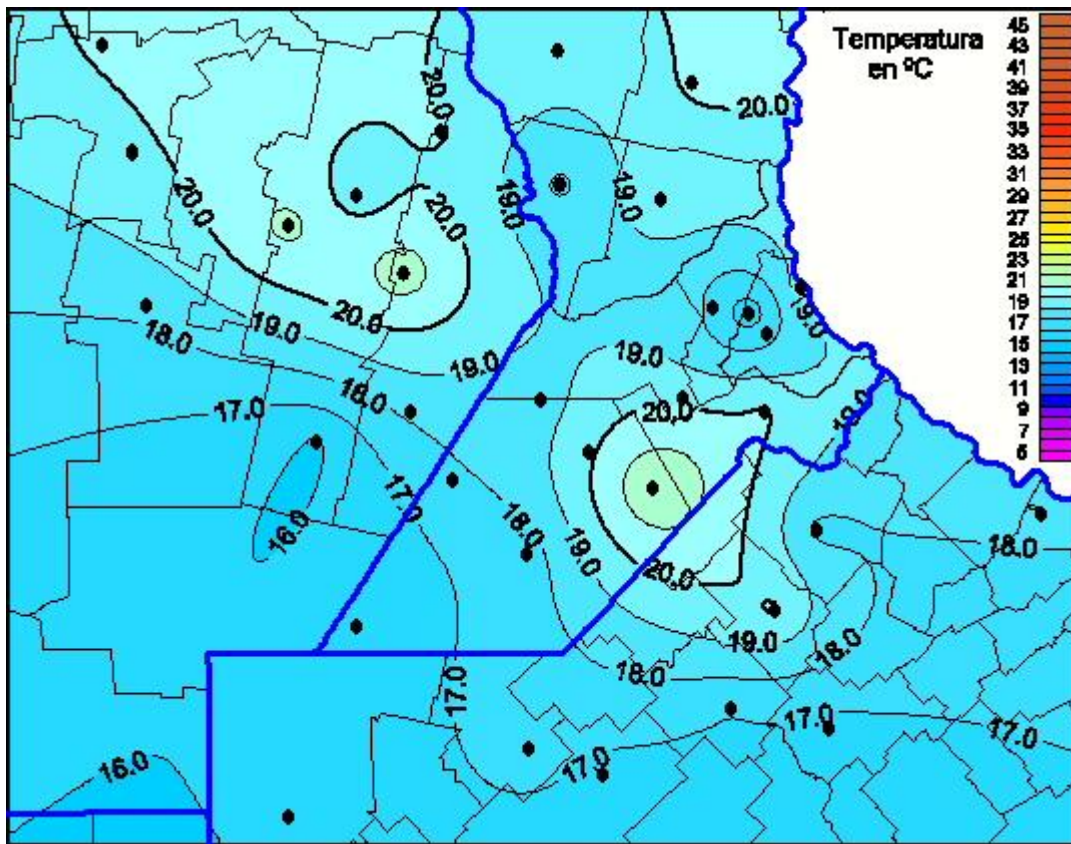

## Temperaturas Máximas

Mapa de temperaturas máximas de las últimas 24 horas.  
(Desde las 8:00AM hasta las 8:00AM). Se actualiza a las 10:00hs.