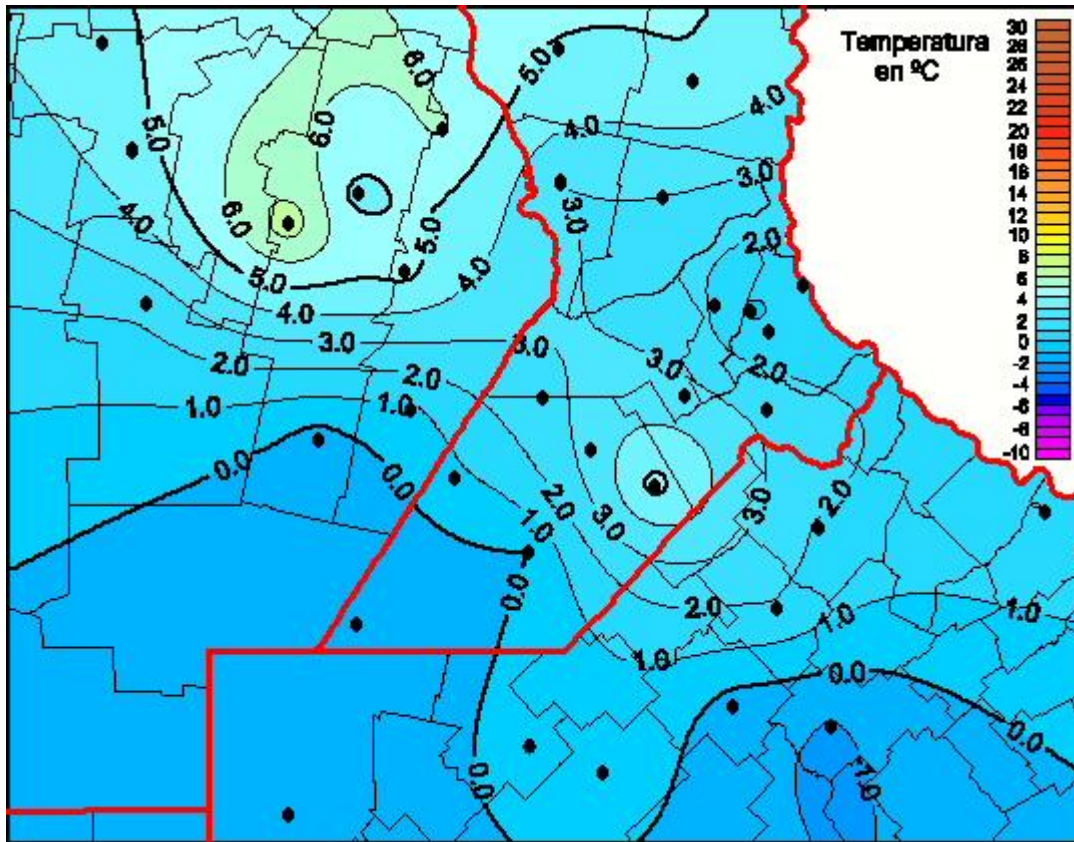

## Temperaturas Mínimas

Mapa de temperaturas mínimas de las las últimas 24 horas.  
(Desde las 8:00AM hasta las 8:00AM). Se actualiza a las 10:00hs.