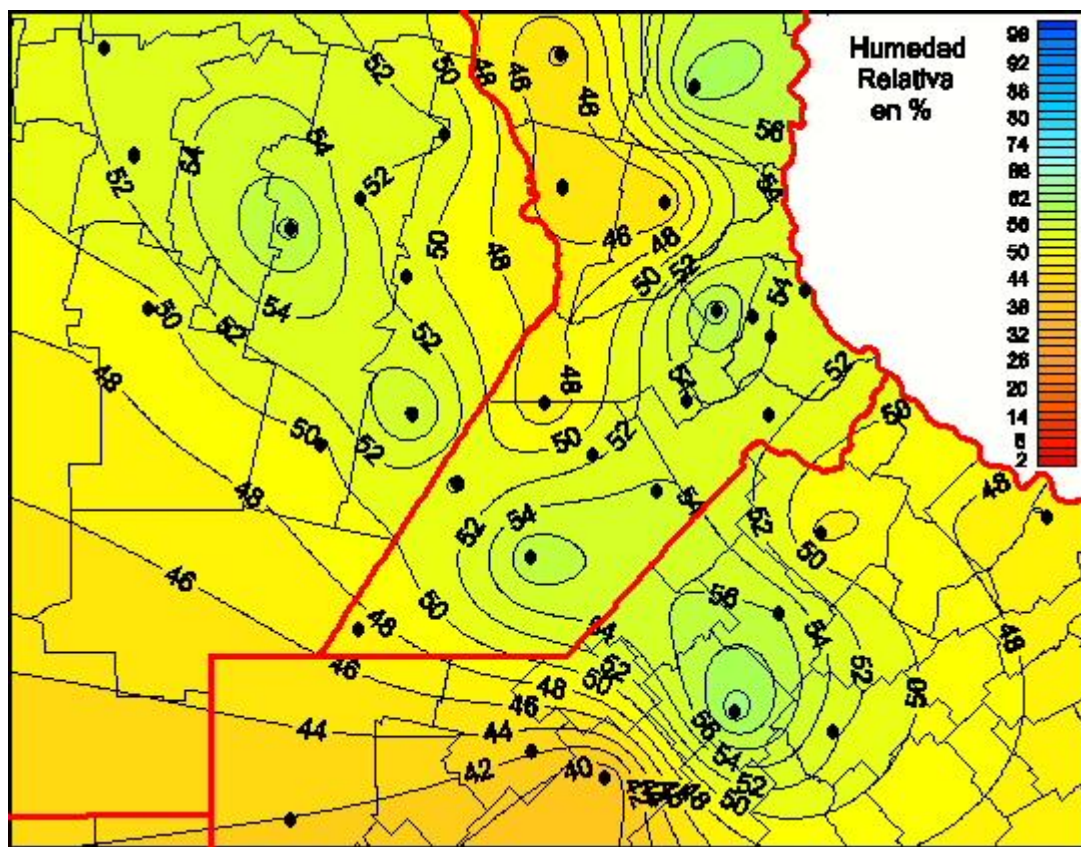

Humedad Relativa

Mapa de humedad relativa de las últimas 24 horas.
(Desde las 8:00AM hasta las 8:00AM). Se actualiza a las 10:00hs.