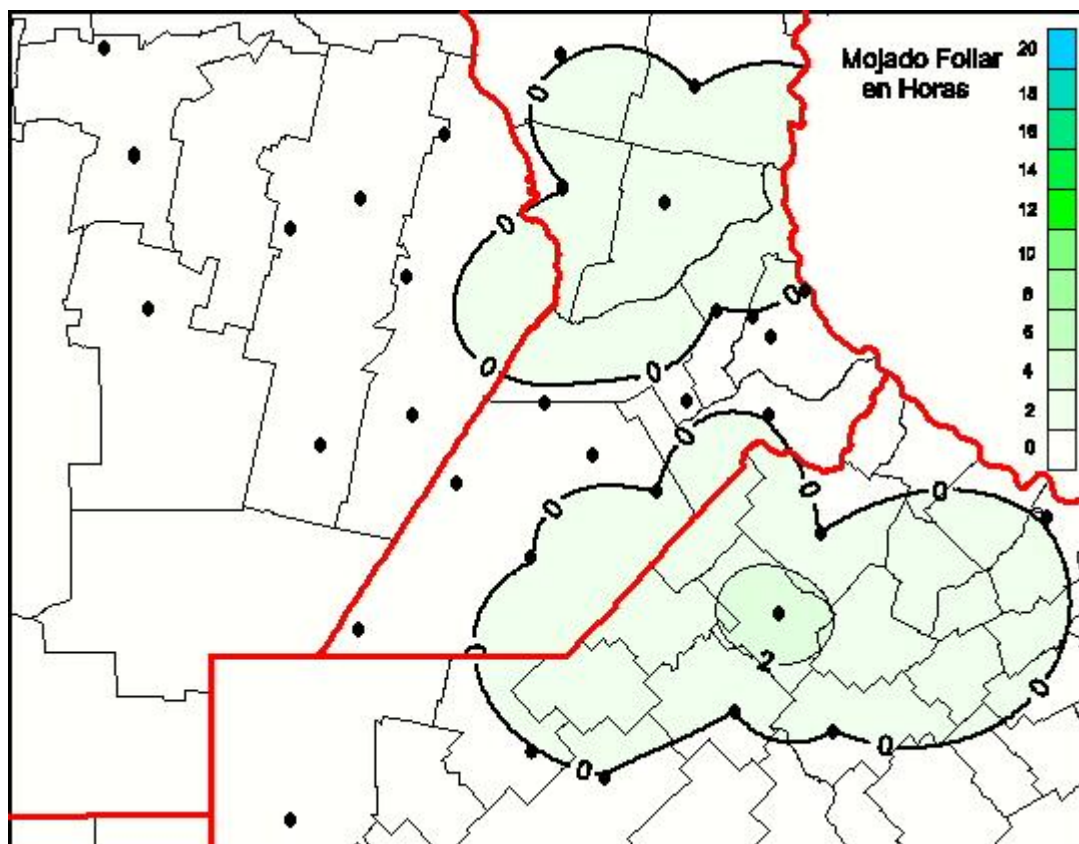

Humedad de Hoja

Mapa de humedad de hoja de las las últimas 24 horas.
(Desde las 8:00AM hasta las 8:00AM). Se actualiza a las 10:00hs.