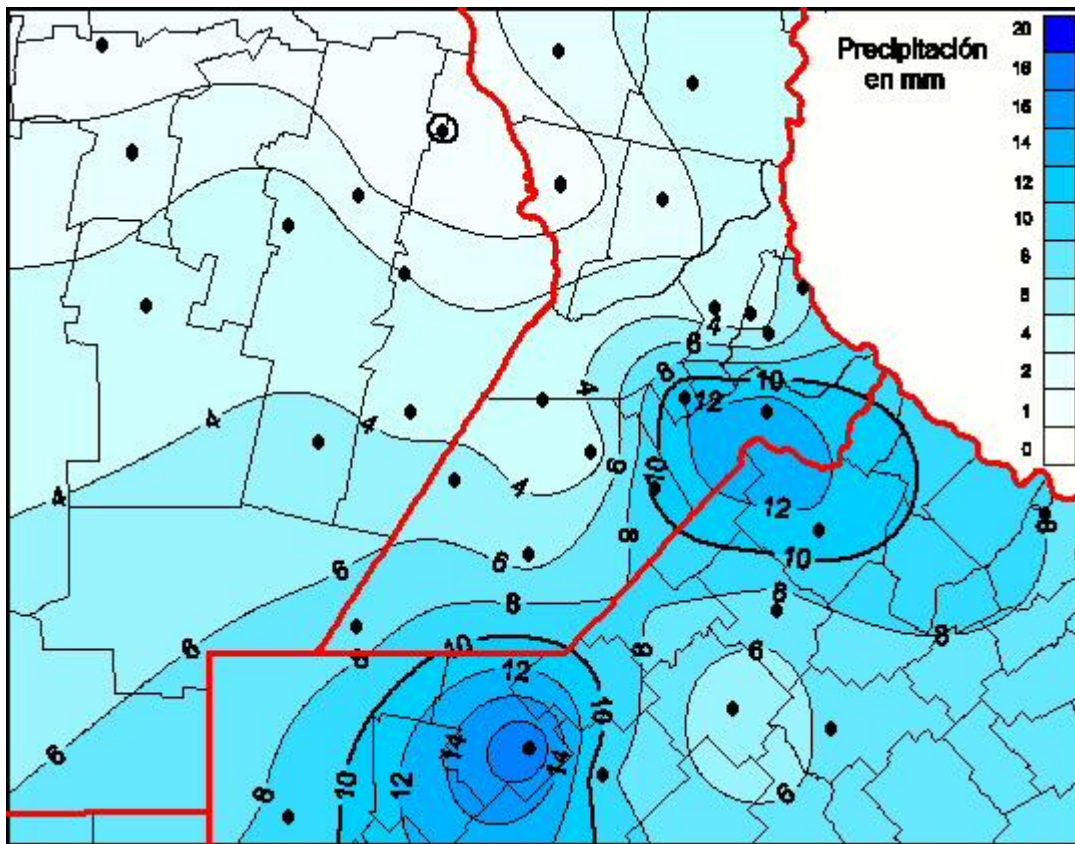

Lluvias

Mapa de precipitación acumulada en las últimas 72 horas.
(Desde las 8:00AM hasta las 8:00AM). Se actualiza a las 10:00hs.