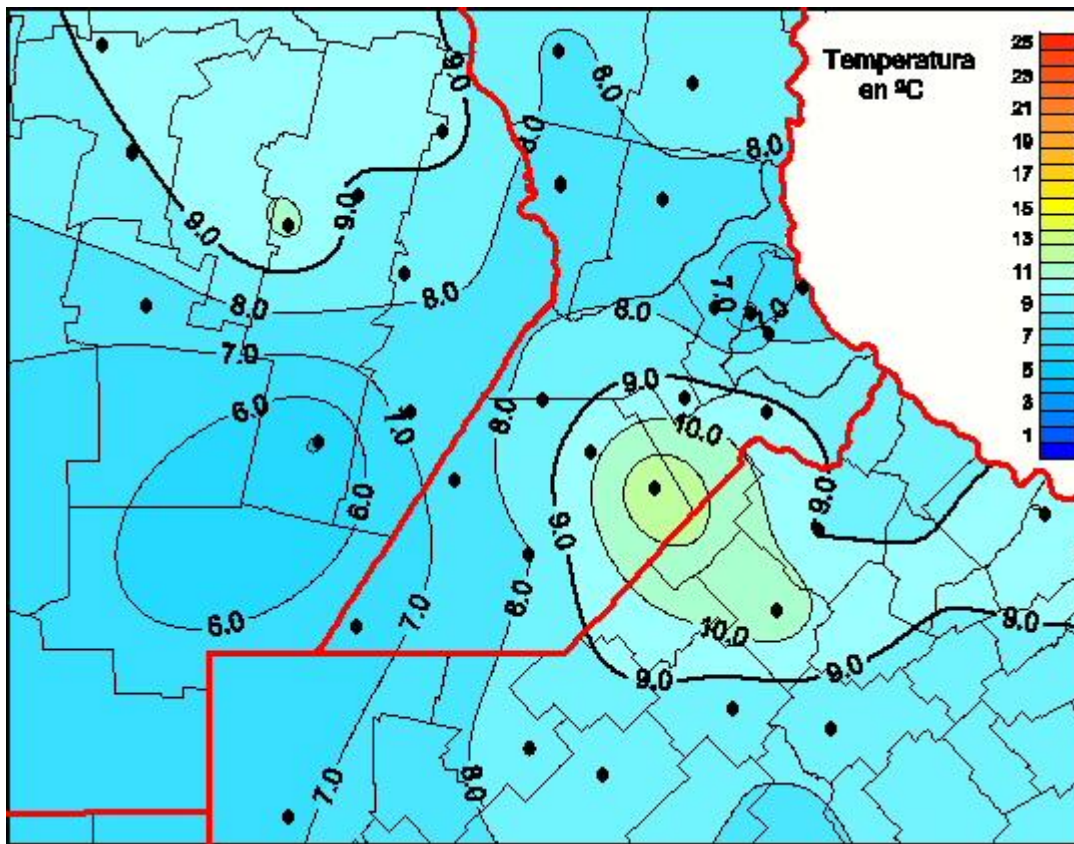

Temperaturas Medias

Mapa de temperaturas medias de las últimas 72 horas.
(Desde las 8:00AM hasta las 8:00AM). Se actualiza a las 10:00hs.