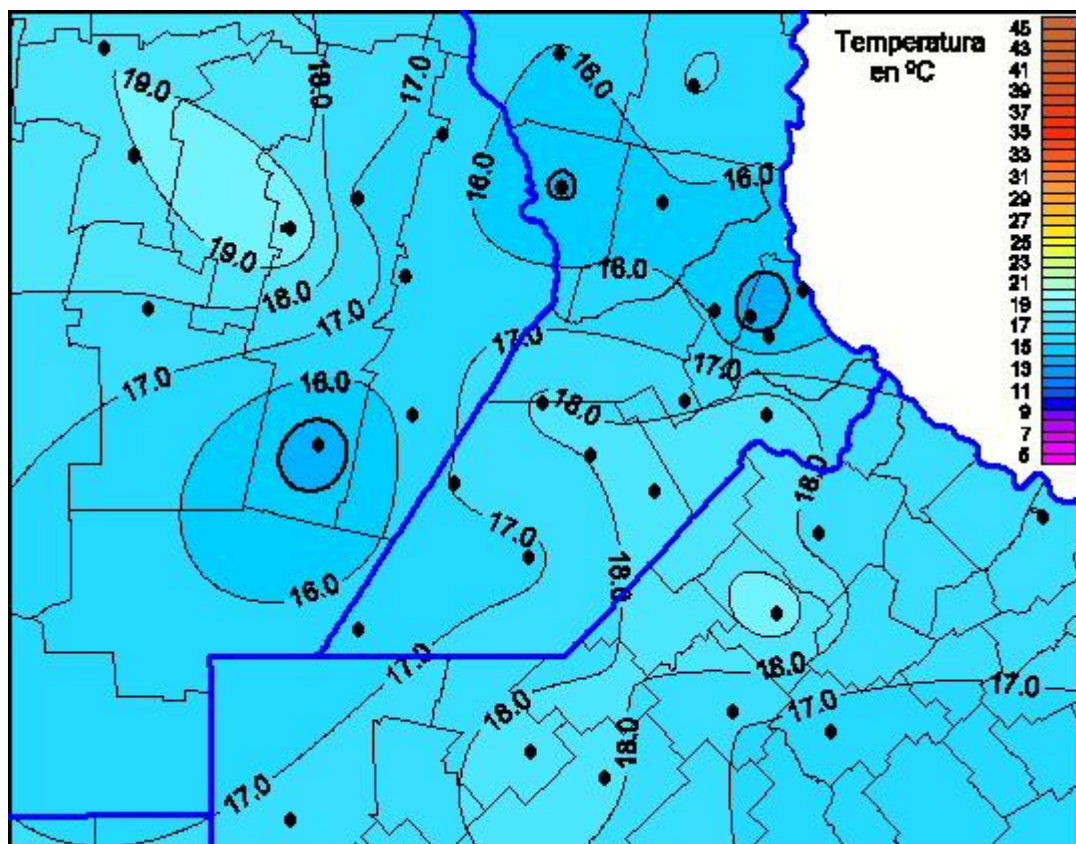

Temperaturas Máximas

Mapa de temperaturas máximas de las últimas 72 horas.
(Desde las 8:00AM hasta las 8:00AM). Se actualiza a las 10:00hs.