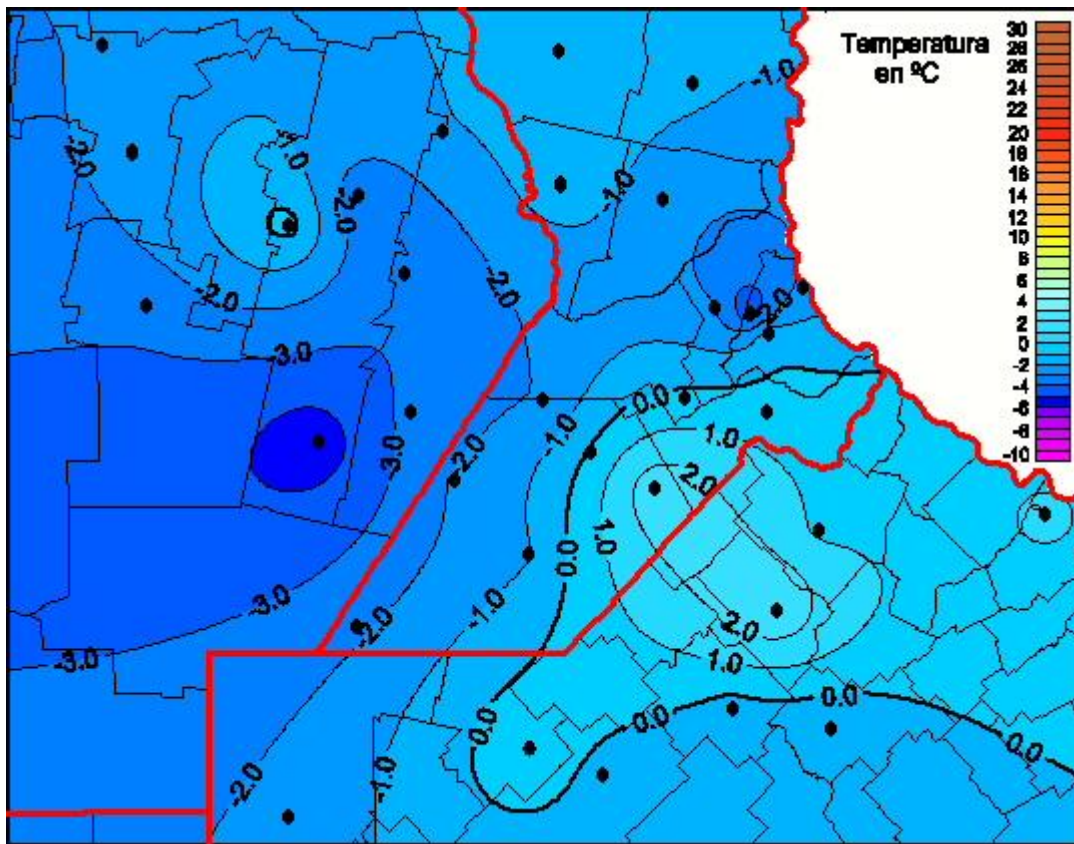

## Temperaturas Mínimas

Mapa de temperaturas mínimas de las las últimas 72 horas.  
(Desde las 8:00AM hasta las 8:00AM). Se actualiza a las 10:00hs.