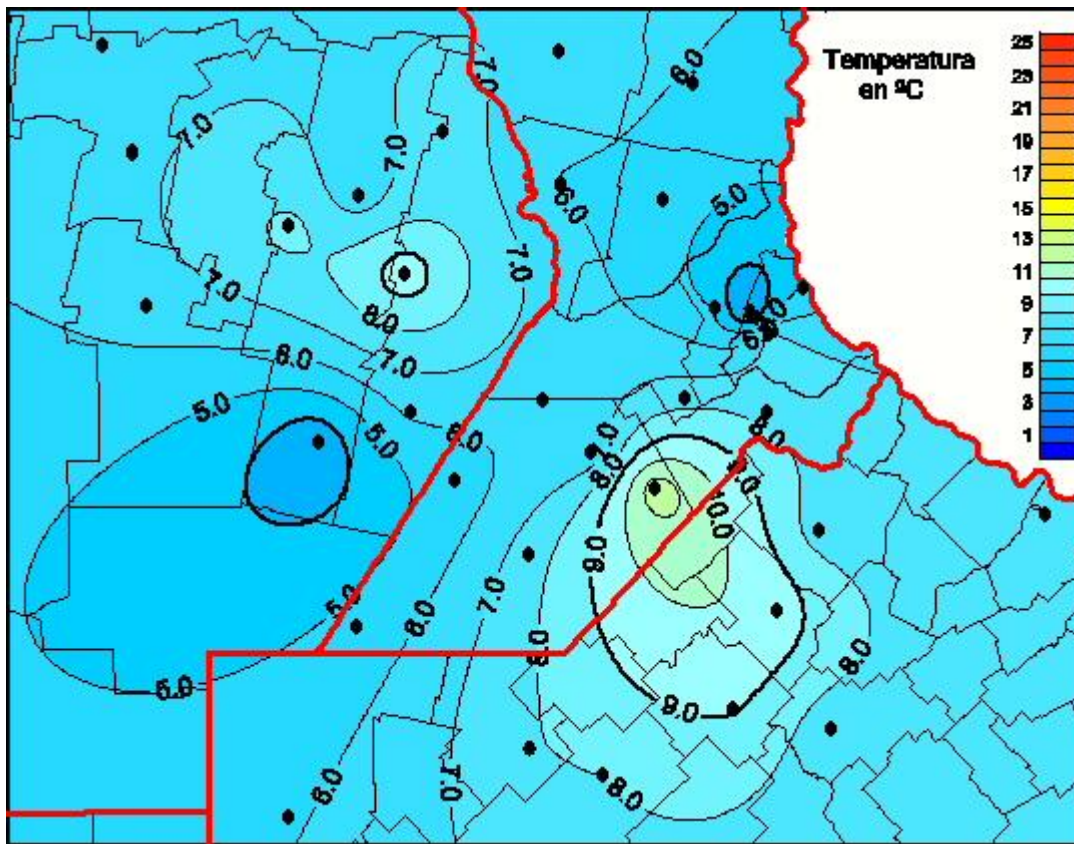

Temperaturas Medias

Mapa de temperaturas medias de las últimas 24 horas.
(Desde las 8:00AM hasta las 8:00AM). Se actualiza a las 10:00hs.