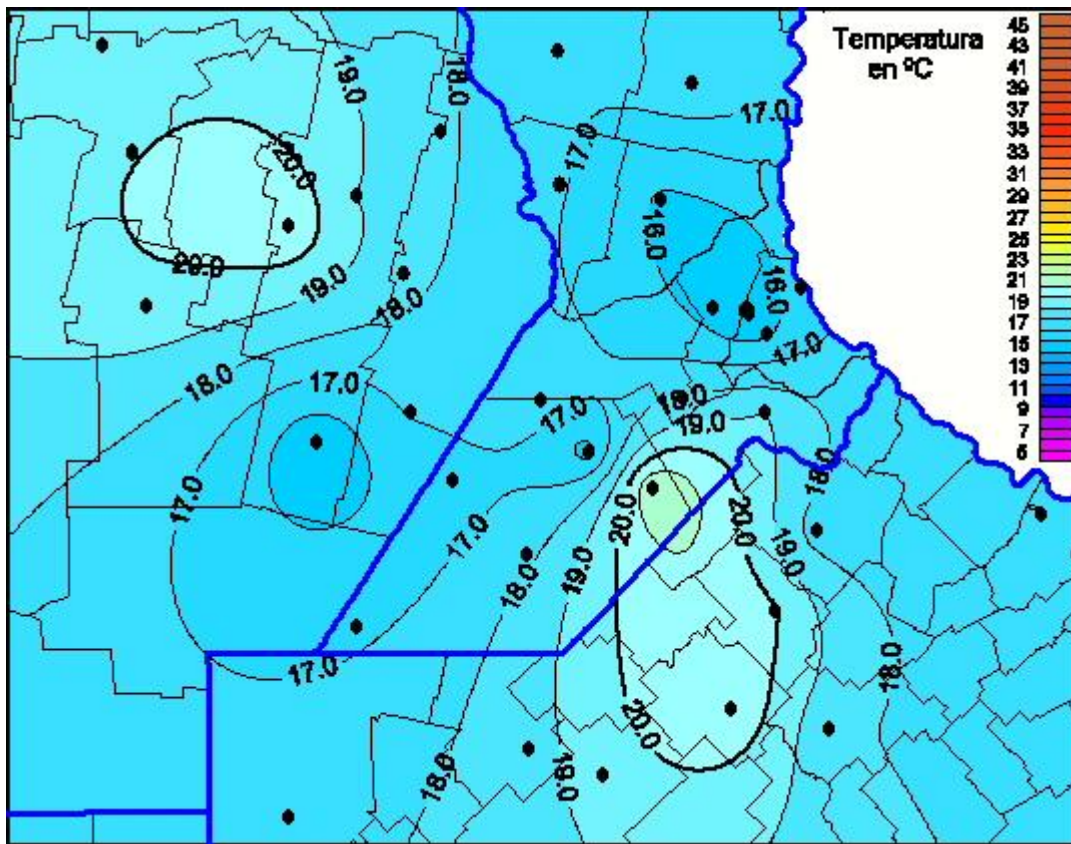

Temperaturas Máximas

Mapa de temperaturas máximas de las últimas 24 horas.
(Desde las 8:00AM hasta las 8:00AM). Se actualiza a las 10:00hs.