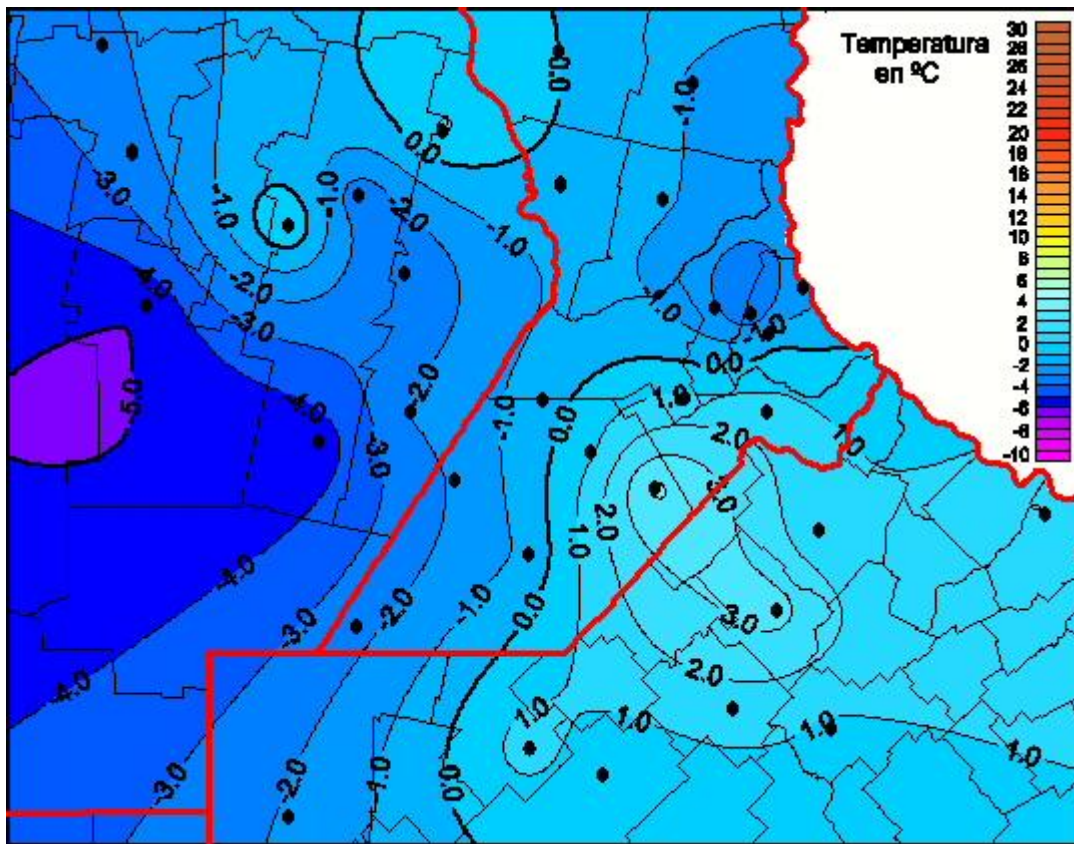

Temperaturas Mínimas

Mapa de temperaturas mínimas de las las últimas 24 horas.
(Desde las 8:00AM hasta las 8:00AM). Se actualiza a las 10:00hs.