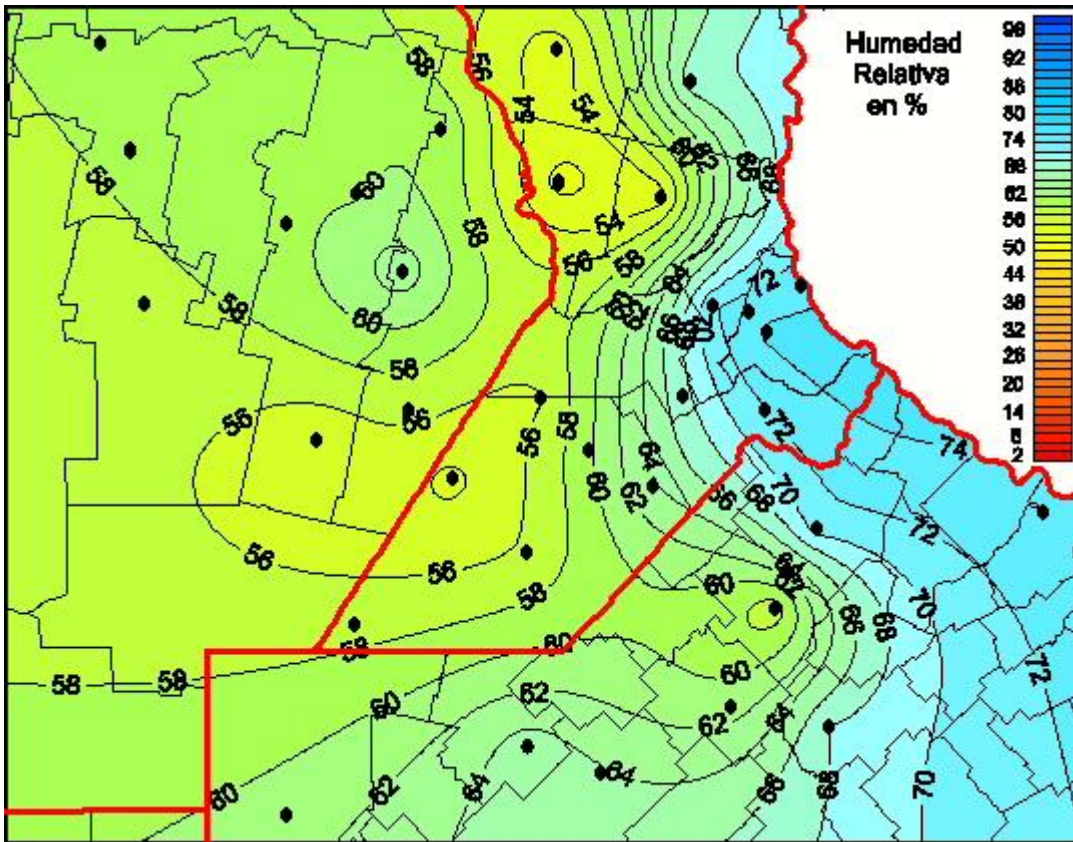

Humedad Relativa

Mapa de humedad relativa de las últimas 24 horas.
(Desde las 8:00AM hasta las 8:00AM). Se actualiza a las 10:00hs.