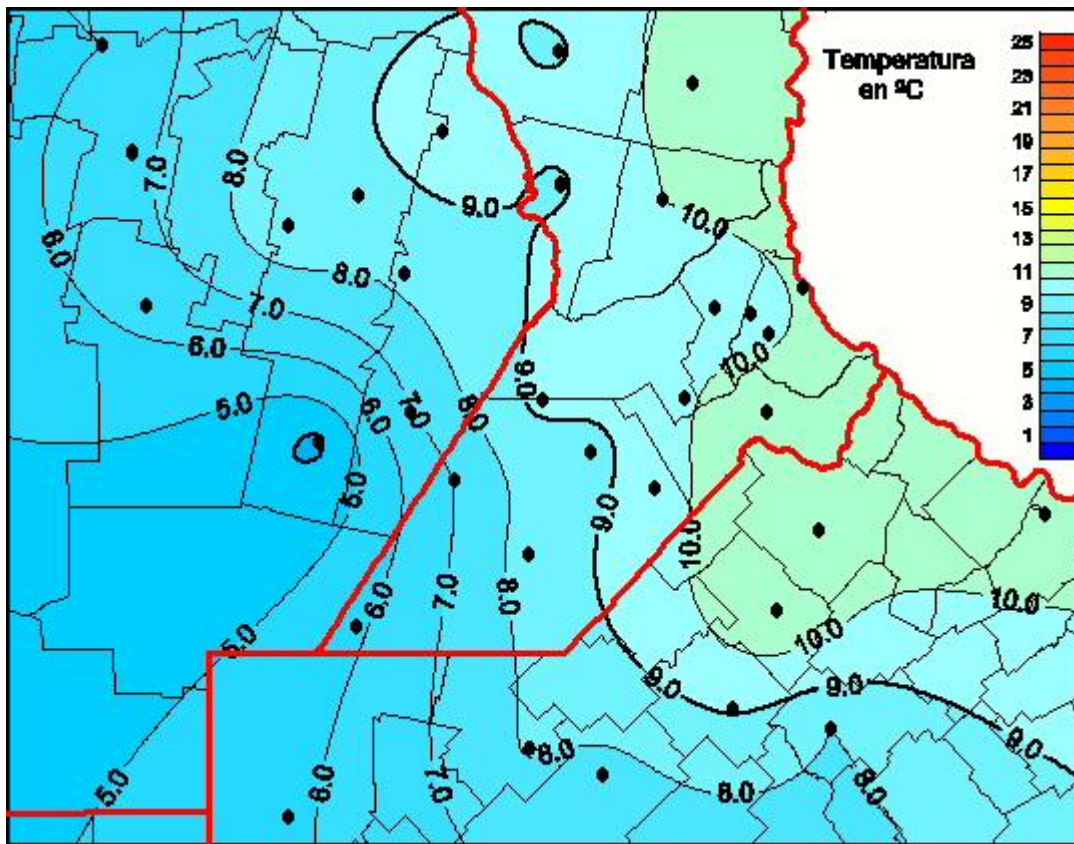

Temperaturas Medias

Mapa de temperaturas medias de las las últimas 24 horas.
(Desde las 8:00AM hasta las 8:00AM). Se actualiza a las 10:00hs.