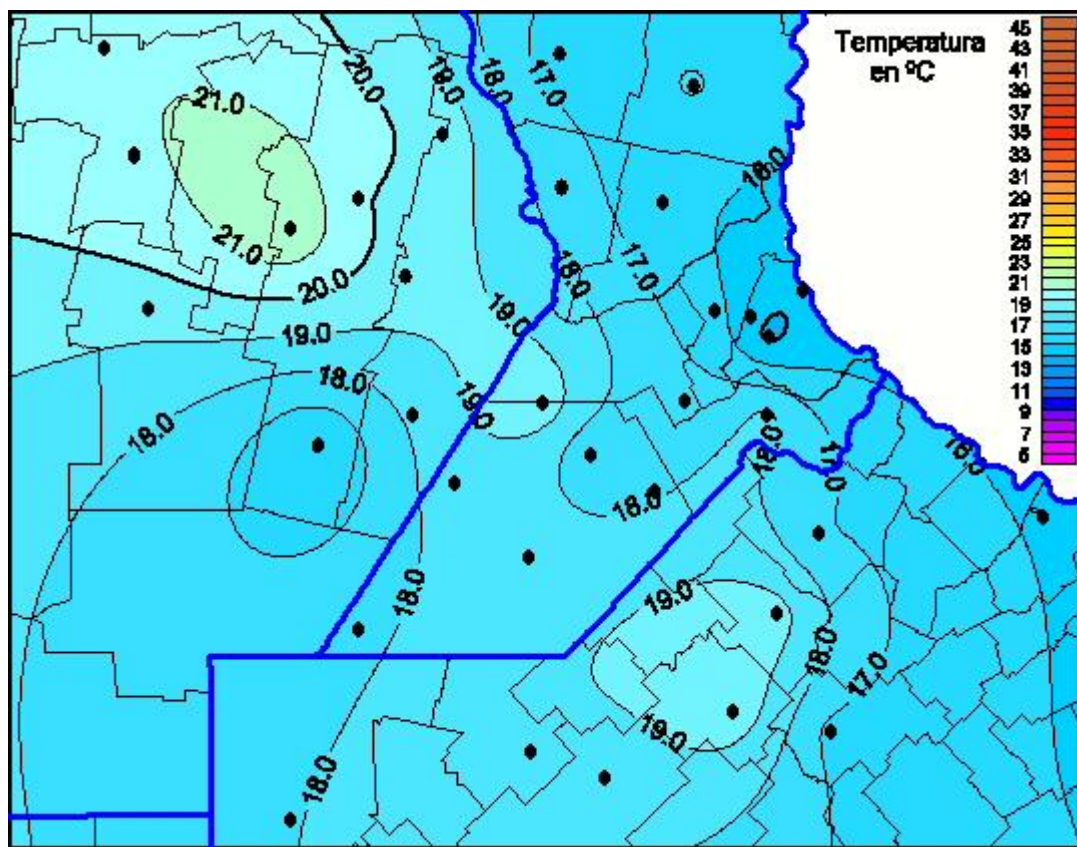

Temperaturas Máximas

Mapa de temperaturas máximas de las las últimas 24 horas.
(Desde las 8:00AM hasta las 8:00AM). Se actualiza a las 10:00hs.