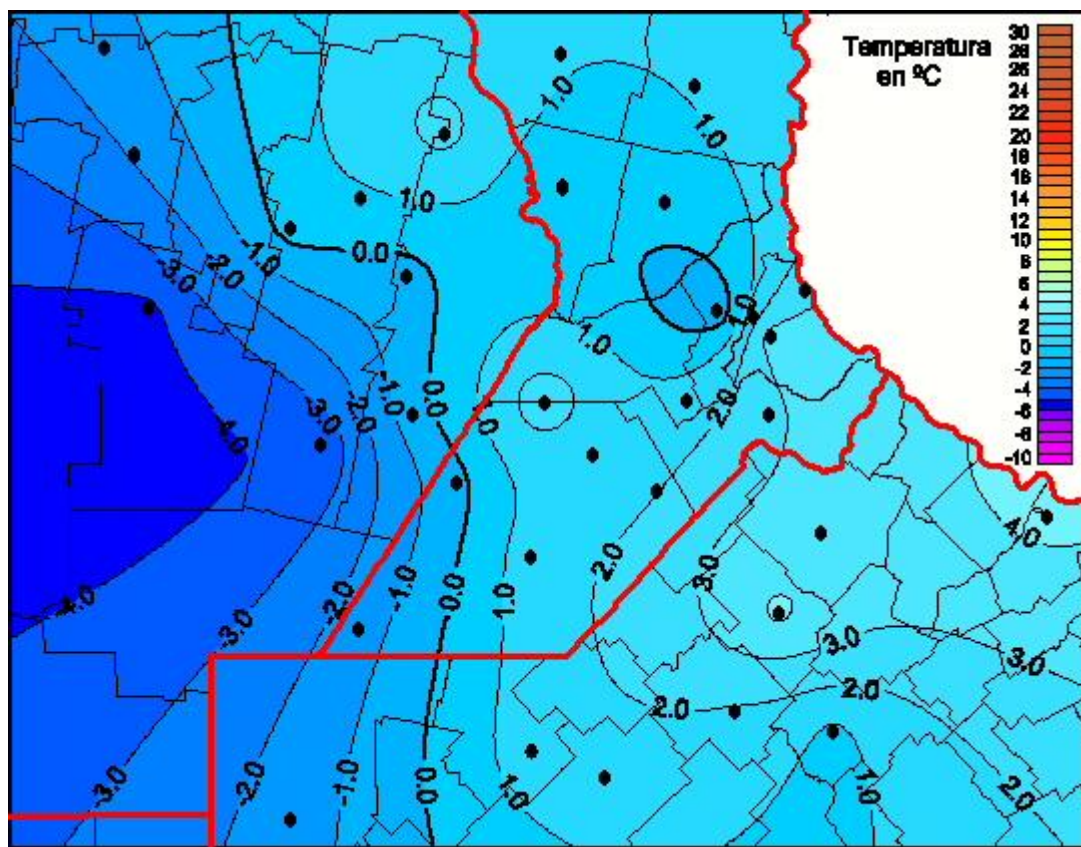

Temperaturas Mínimas

Mapa de temperaturas mínimas de las las últimas 24 horas.
(Desde las 8:00AM hasta las 8:00AM). Se actualiza a las 10:00hs.