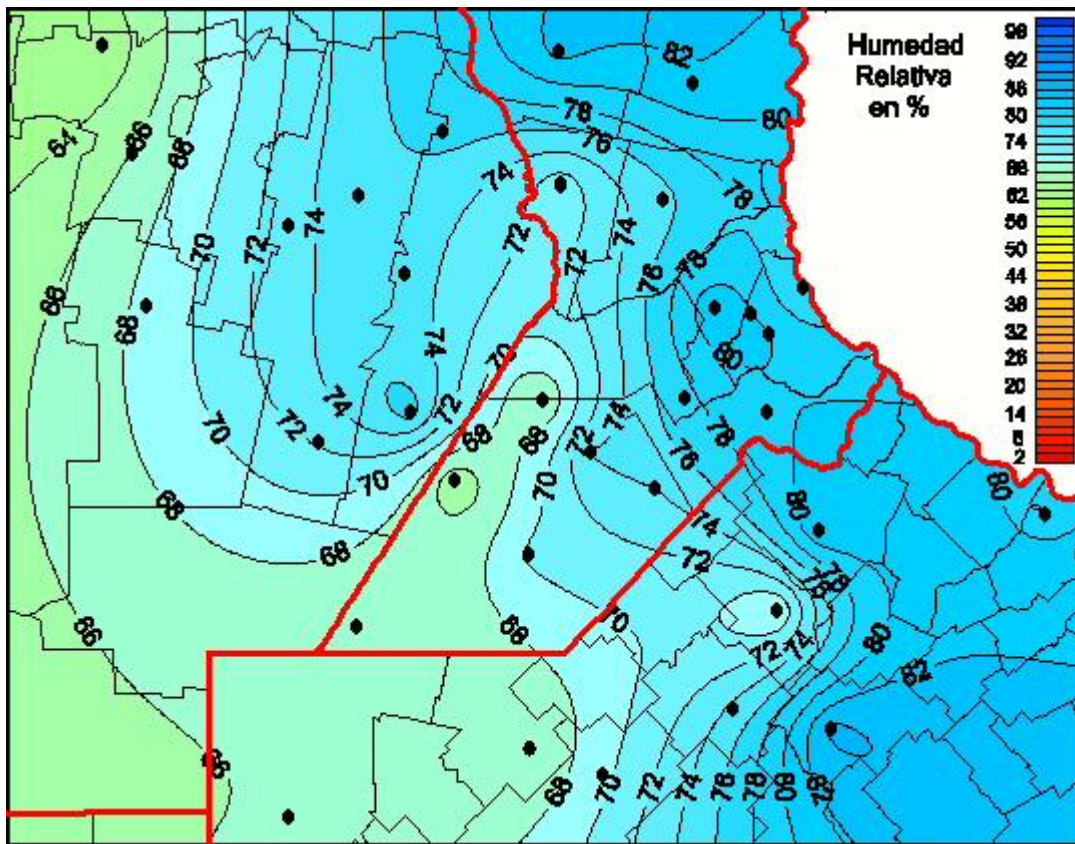

## Humedad Relativa

Mapa de humedad relativa de las últimas 24 horas.  
(Desde las 8:00AM hasta las 8:00AM). Se actualiza a las 10:00hs.