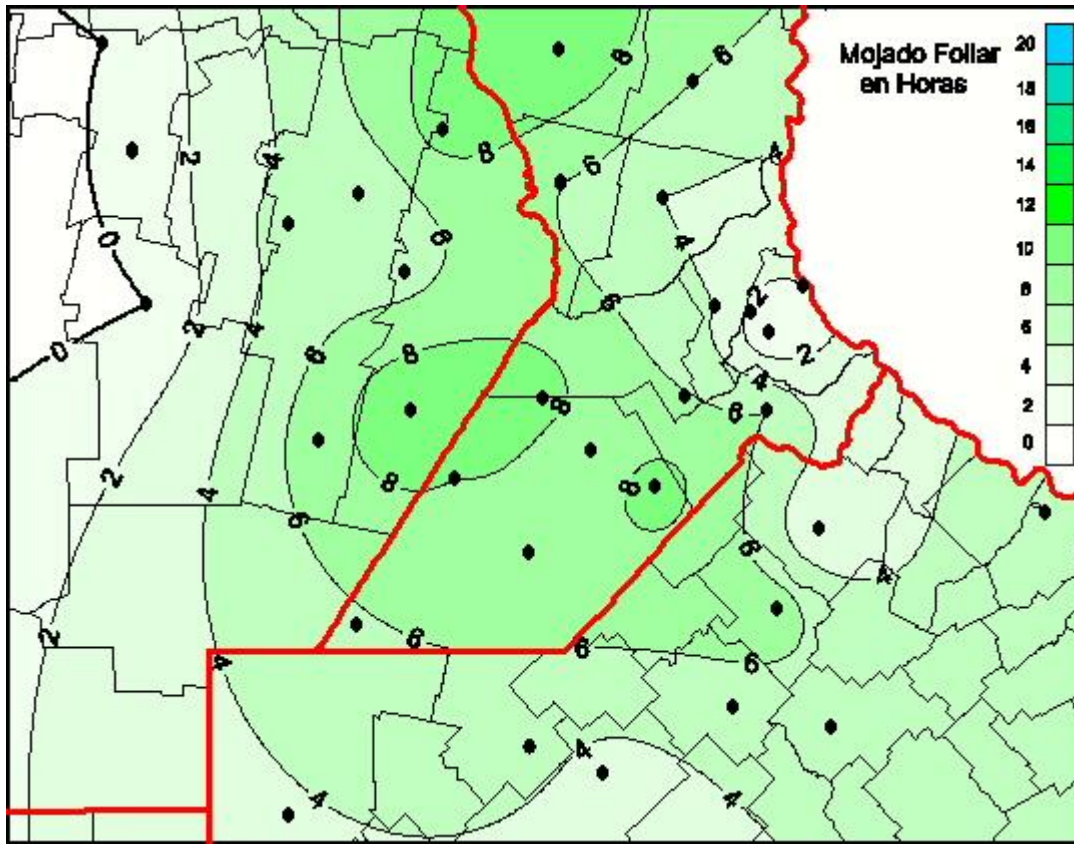

# Humedad de Hoja

Mapa de humedad de hoja de las las últimas 24 horas.  
(Desde las 8:00AM hasta las 8:00AM). Se actualiza a las 10:00hs.