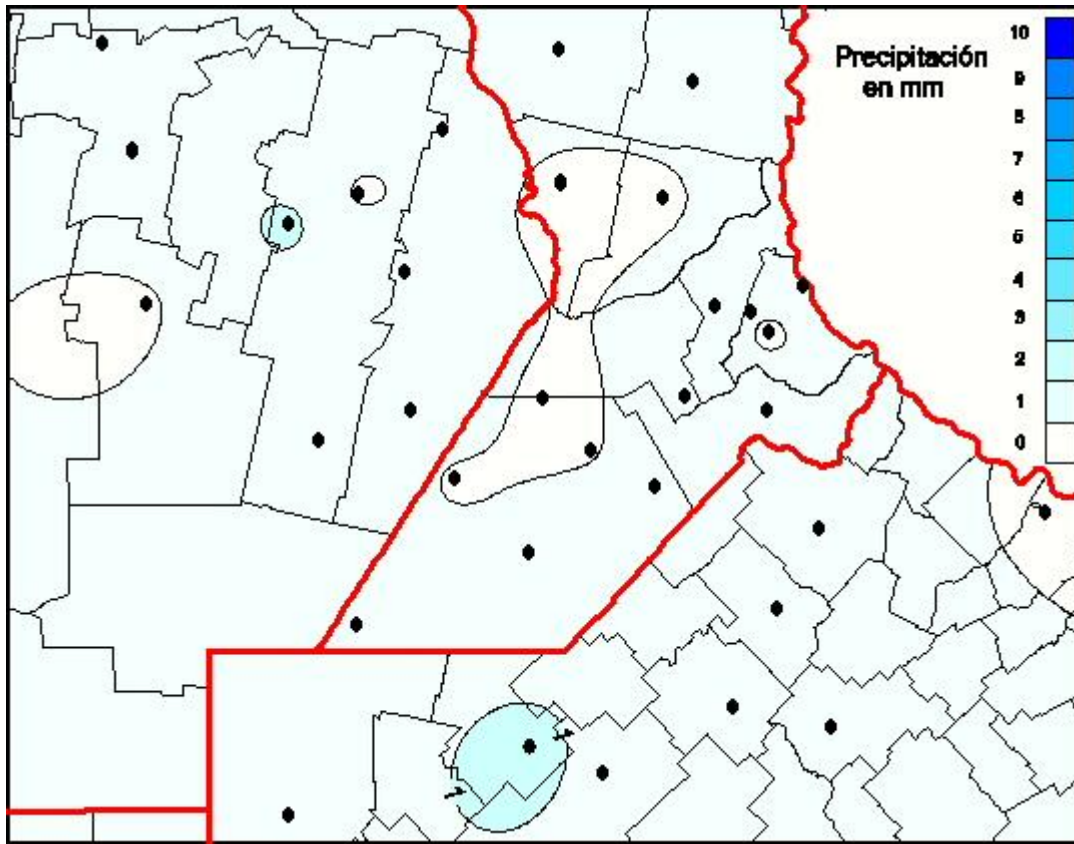

Lluvias

Mapa de precipitación acumulada en las últimas 24 horas.
(Desde las 8:00AM hasta las 8:00AM). Se actualiza a las 10:00hs.