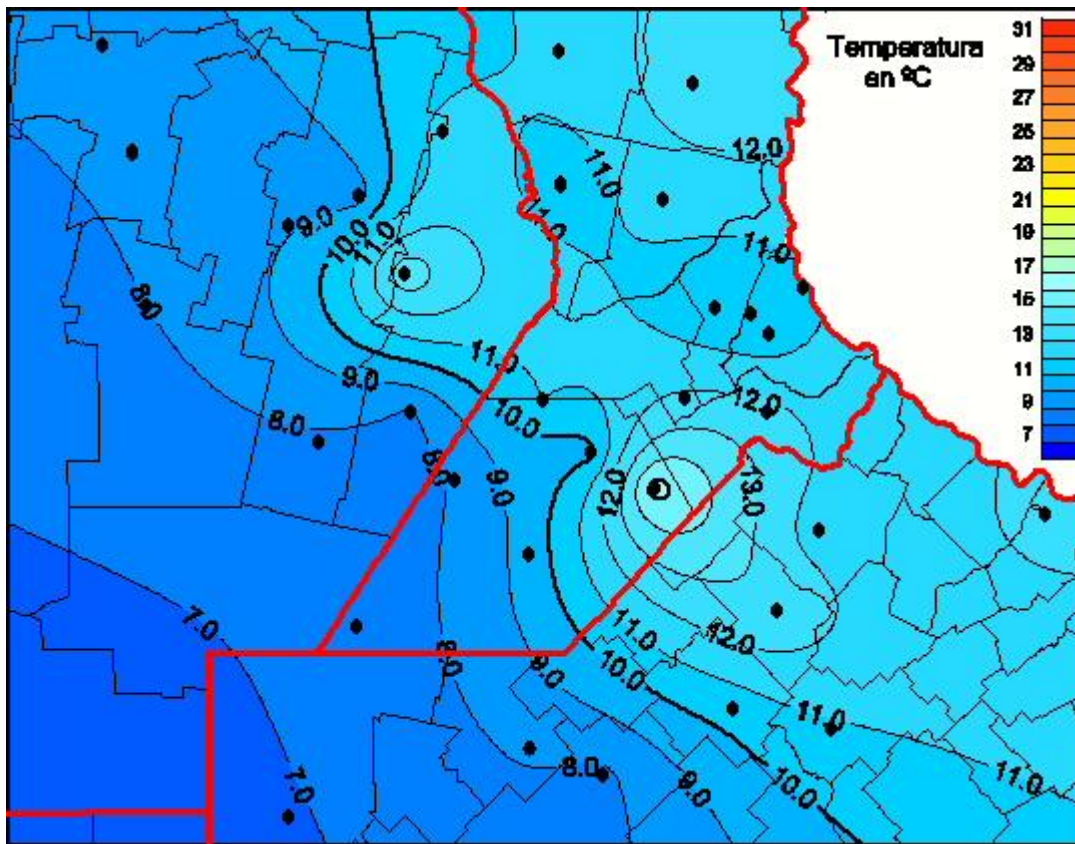

Temperaturas Medias

Mapa de temperaturas medias de las las últimas 24 horas.
(Desde las 8:00AM hasta las 8:00AM). Se actualiza a las 10:00hs.