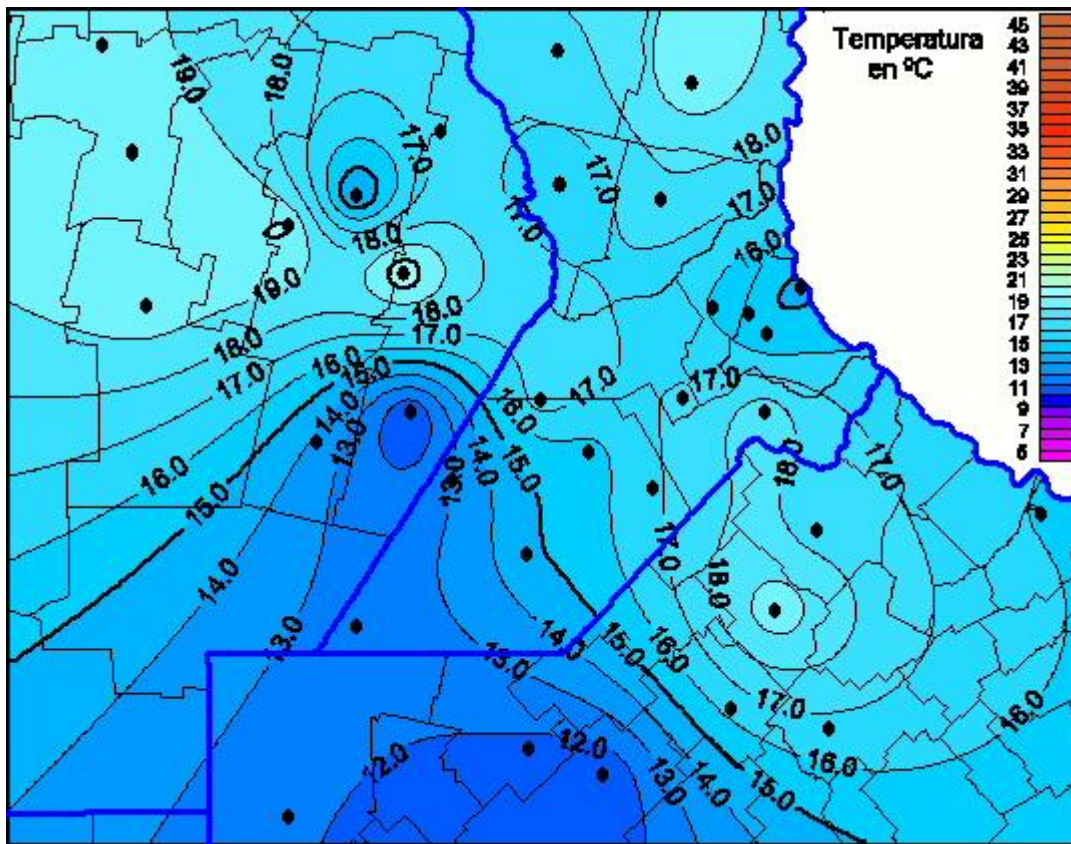

## Temperaturas Máximas

Mapa de temperaturas máximas de las últimas 24 horas.  
(Desde las 8:00AM hasta las 8:00AM). Se actualiza a las 10:00hs.